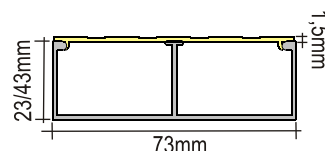

1.2 Tampas

Acabamento	Plana Ranhurada	Plana Lisa
Natural	DT 15000.00	DT 15100.00
Anodizado Fosco	DT 15010.00	DT 15110.00
Bege	DT 15020.00	DT 15120.00
Cinza Texturizado	DT 15030.00	DT 15130.00
Cinza	DT 15030.01	DT 15130.01
Branco	DT 15040.00	DT 15140.00
Preto	DT 15050.00	DT 15150.00
Outras Cores	DT 15090.00	DT 15190.00