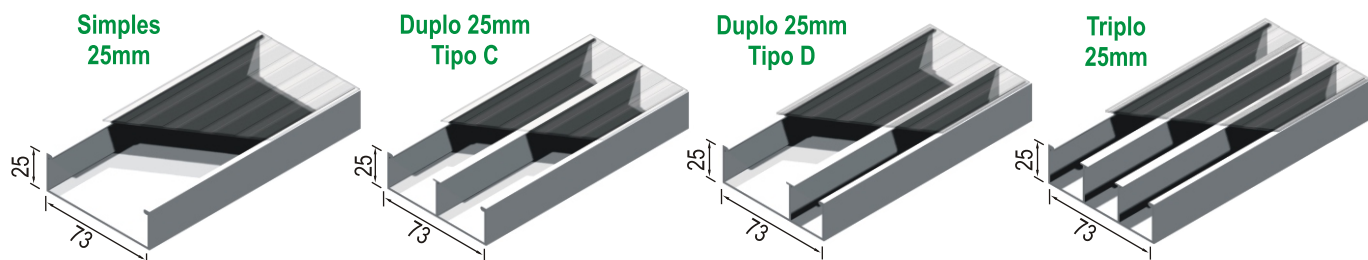

1.1 Dutos 25 e 45mm - Perfis sem tampas

Barras de 3m.

Acabamento	Simples 25mm	Duplo 25mm Tipo C	Duplo 25mm Tipo D	Triplo 25mm
Natural	DT 11100.00	DT 12200.00	DT 12201.00	DT 13300.00
Anodizado Fosco	DT 11110.00	DT 12210.00	DT 12211.00	DT 13310.00
Bege	DT 11120.00	DT 12220.00	DT 12221.00	DT 13320.00
Cinza Texturizado	DT 11130.00	DT 12230.00	DT 12231.00	DT 13330.00
Cinza	DT 11130.01	DT 12230.01	DT 12231.01	DT 13330.01
Branco	DT 11140.00	DT 12240.00	DT 12241.00	DT 13340.00
Preto	DT 11150.00	DT 12250.00	DT 12251.00	DT 13350.00
Outras Cores	DT 11190.00	DT 12290.00	DT 12291.00	DT 13390.00

Acabamento	Simples 45mm	Duplo 45mm Tipo C	Duplo 45mm Tipo D
Natural	DT 14100.00	DT 14400.00	DT 14401.00
Anodizado Fosco	DT 14110.00	DT 14410.00	DT 14411.00
Bege	DT 14120.00	DT 14420.00	DT 14421.00
Cinza Texturizado	DT 14130.00	DT 14430.00	DT 14431.00
Cinza	DT 14130.01	DT 14430.01	DT 14431.01
Branco	DT 14140.00	DT 14440.00	DT 14441.00
Preto	DT 14150.00	DT 14450.00	DT 14451.00
Outras Cores	DT 14190.00	DT 14490.00	DT 14491.00