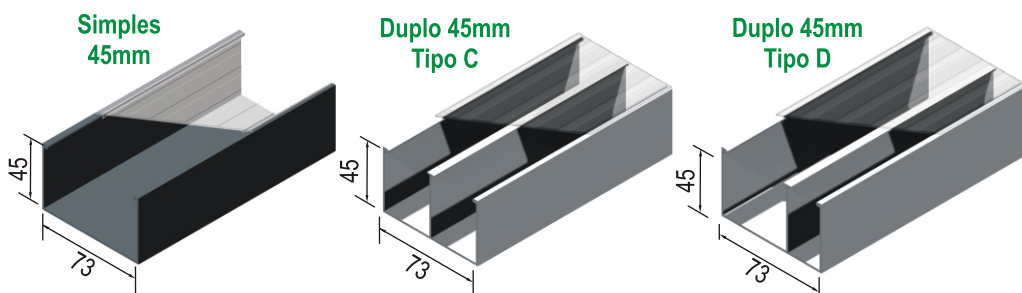

1.1 Dutos 25 e 45mm - Perfis sem tampas

Barras de 3m.

Acabamento	Simples 25mm	Duplo 25mm Tipo C	Duplo 25mm Tipo D	Triplo 25mm
Natural	DT 11100.00	DT 12200.00	DT 12201.00	DT 13300.00
Anodizado Fosco	DT 11110.00	DT 12210.00	DT 12211.00	DT 13310.00
Bege	DT 11120.00	DT 12220.00	DT 12221.00	DT 13320.00
Cinza Texturizado	DT 11130.00	DT 12230.00	DT 12231.00	DT 13330.00
Cinza	DT 11130.01	DT 12230.01	DT 12231.01	DT 13330.01
Branco	DT 11140.00	DT 12240.00	DT 12241.00	DT 13340.00
Preto	DT 11150.00	DT 12250.00	DT 12251.00	DT 13350.00
Outras Cores	DT 11190.00	DT 12290.00	DT 12291.00	DT 13390.00

Acabamento	Simples 45mm	Duplo 45mm Tipo C	Duplo 45mm Tipo D
Natural	DT 14100.00	DT 14400.00	DT 14401.00
Anodizado Fosco	DT 14110.00	DT 14410.00	DT 14411.00
Bege	DT 14120.00	DT 14420.00	DT 14421.00
Cinza Texturizado	DT 14130.00	DT 14430.00	DT 14431.00
Cinza	DT 14130.01	DT 14430.01	DT 14431.01
Branco	DT 14140.00	DT 14440.00	DT 14441.00
Preto	DT 14150.00	DT 14450.00	DT 14451.00
Outras Cores	DT 14190.00	DT 14490.00	DT 14491.00