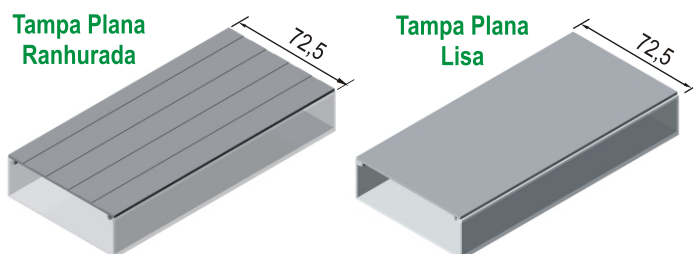

1.2 Tampas

Acabamento	Plana Ranhurada	Plana Lisa
Natural	DT 15000.00	DT 15100.00
Anodizado Fosco	DT 15010.00	DT 15110.00
Bege	DT 15020.00	DT 15120.00
Cinza Texturizado	DT 15030.00	DT 15130.00
Cinza	DT 15030.01	DT 15130.01
Branco	DT 15040.00	DT 15140.00
Preto	DT 15050.00	DT 15150.00
Outras Cores	DT 15090.00	DT 15190.00