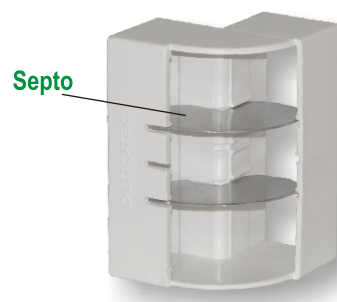

CURVAS STANDARD

3.5 Curvas Horizontais 90° - Standard

São fabricadas em alumínio injetado em duas partes: Base e Tampa. Isso facilita a instalação da fiação e permite a colocação da curva após a execução da instalação. Os septos internos são móveis permitindo configurar a curva de acordo com as necessidades.

3.6 Curvas Horizontais 45° - Standard

São fabricadas em alumínio injetado em duas partes: Base e Tampa. Isso facilita a instalação da fiação e permite a colocação da curva após a execução da instalação. Os septos internos são móveis permitindo configurar a curva de acordo com as necessidades.

3.7 Curvas Verticais 90° - Standard

Com acesso em alumínio

São fabricadas em alumínio injetado e adaptáveis a todos os dutos de mesma altura. Possuem septos metálicos móveis que podem ser colocados na posição que desejar para atender todas as condições.

3.8 Curvas Verticais 90° - Standard

Com acesso em ABS

São fabricadas em ABS e adaptáveis a todos os dutos de mesma altura. Possuem septos metálicos móveis que podem ser colocados na posição que desejar para atender todas as condições. Tampa fixada por click.