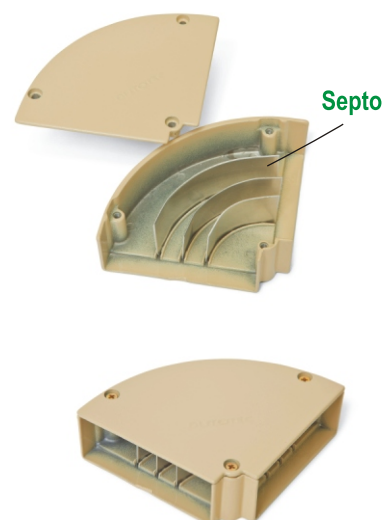

CURVAS STANDARD

3.5 Curvas Horizontais 90° - Standard

São fabricadas em alumínio injetado em duas partes: Base e Tampa. Isso facilita a instalação da fiação e permite a colocação da curva após a execução da instalação. Os septos internos são móveis permitindo configurar a curva de acordo com as necessidades.

3.6 Curvas Horizontais 45° - Standard

São fabricadas em alumínio injetado em duas partes: Base e Tampa. Isso facilita a instalação da fiação e permite a colocação da curva após a execução da instalação. Os septos internos são móveis permitindo configurar a curva de acordo com as necessidades.

3.7 Curvas Verticais 90° - Standard

Com acesso em alumínio

São fabricadas em alumínio injetado e adaptáveis a todos os dutos de mesma altura. Possuem septos metálicos móveis que podem ser colocados na posição que desejar para atender todas as condições.

3.8 Curvas Verticais 90° - Standard

Com acesso em ABS

São fabricadas em ABS e adaptáveis a todos os dutos de mesma altura. Possuem septos metálicos móveis que podem ser colocados na posição que desejar para atender todas as condições. Tampa fixada por click.