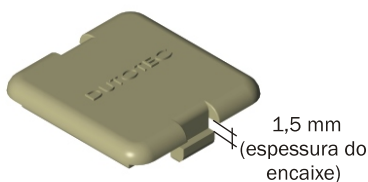

ESPELHOS E ACESSÓRIOS

22.3 Tomadas Mercosul

As novas tomadas 2P + T são utilizadas no exterior. A capacidade de corrente é de 10A. São fixadas por encaixe nos mesmos suportes de tomadas Dutotec.

Embalagem com 25 peças.

Preta

DT 99230.15

Branca

DT 99233.15

22.4 Interruptor e Espelhos 4"x 2" e 4"x 4"

Interruptores

Bloco	Referência
Simple	DT 99330.00
Paralelo H	DT 99331.00
Bipolar	DT 99332.00
Campainha	DT 99450.00
Minuteira	DT 99451.00

Embalagem com 25 peças.

Espelho Simples 4"x 2"

Com Bastidor	Cego
DT 99590.00	DT 99596.00

Embalagem com 30 peças.

Espelho Duplo 4"x 4"

Com Bastidor	Cego
DT 99591.00	DT 99597.00

Embalagem com 30 peças.

22.5 Tampa CEGA

Aplicação: As tampas são utilizadas para fechar as esperas de tomadas de energia e tomadas de dados.

Podem ser aplicadas em toda a linha.

Embalagem com 20 peças.

Acabamento	Para RJ45 Keystone (24,2 x 16,8mm)	Para RJ45 Systimax (20,8 x 19,6mm)	Para bloco Dutotec NBR
Branco	DT 99741.00	DT 99742.00	DT 99743.00
Preto	DT 99751.00	DT 99752.00	DT 99753.00