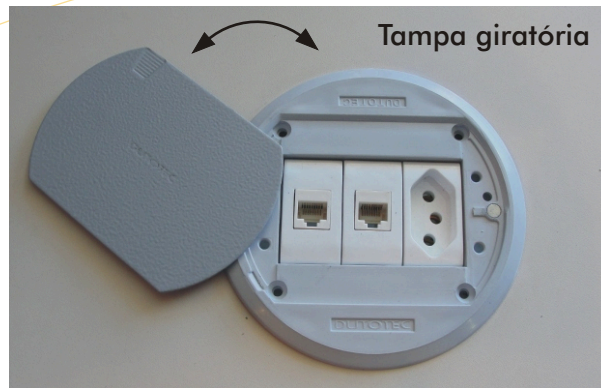

CAIXA DE MESA CR 5 3 Blocos

A Caixa de Mesa CR 5 da QT MOV, é uma excelente opção para instalações com baixo custo. Fabricada em ABS possui espaço para colocação de até 3 blocos de energia ou rede. A tampa é fixa no corpo da caixa e fabricada em aço com acabamento preto ou cinza.

Tipo	Acabamento	Referência	Configuração Interna
Caixa de Mesa CR 5 3 Blocos	Preto	DT 89130.01	Sem blocos
	Preto	DT 89130.02	2 blocos eletr. + 1 bloco RJ 45
	Preto	DT 89130.03	1 bloco eletr. + 2 blocos RJ 45
	Cinza	DT 89131.01	Sem blocos
	Cinza	DT 89131.02	2 blocos eletr. + 1 bloco RJ 45
	Cinza	DT 89131.03	1 bloco eletr. + 2 blocos RJ 45

OBS: Não acompanham RJ 45 ou RJ 11, apenas blocos de fixação dos mesmos.

CAIXA UNIVERSAL

A Caixa Universal é um modelo diferenciado e versátil pois pode ser utilizada em mesas e pisos. Possui tampa bipartida e retrátil que quando aberta fica oculta no corpo da caixa.

Fabricada em ABS, a caixa universal está disponível nas cores cinza e preto.

Tipo	Acabamento	Referência	Configuração Interna
Caixa Universal 2 blocos	Preto	DT 89140.01	Sem blocos
	Preto	DT 89140.02	2 blocos eletr.
	Preto	DT 89140.03	2 blocos RJ 45
	Preto	DT 89140.04	1 bloco eletr. + 1 bloco RJ 45
	Cinza	DT 89141.01	Sem blocos
	Cinza	DT 89141.02	2 blocos eletr.
	Cinza	DT 89141.03	2 blocos RJ 45
	Cinza	DT 89141.04	1 bloco eletr. + 1 bloco RJ 45