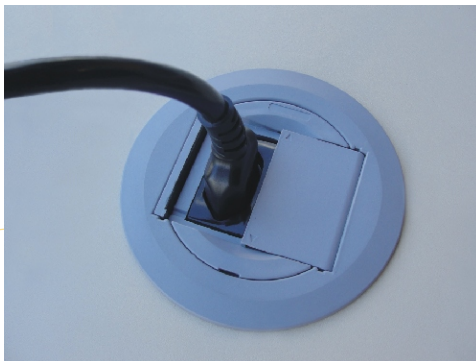

CAIXA DE MESA CR 5 3 Blocos

A Caixa de Mesa CR 5 da QT MOV, é uma excelente opção para instalações com baixo custo. Fabricada em ABS possui espaço para colocação de até 3 blocos de energia ou rede. A tampa é fixa no corpo da caixa e fabricada em aço com acabamento preto ou cinza.

Tipo	Acabamento	Referência	Configuração Interna
Caixa de Mesa CR 5 3 Blocos	Preto	DT 89130.01	Sem blocos
	Preto	DT 89130.02	2 blocos eletr. + 1 bloco RJ 45
	Preto	DT 89130.03	1 bloco eletr. + 2 blocos RJ 45
	Cinza	DT 89131.01	Sem blocos
	Cinza	DT 89131.02	2 blocos eletr. + 1 bloco RJ 45
	Cinza	DT 89131.03	1 bloco eletr. + 2 blocos RJ 45

OBS: Não acompanham RJ 45 ou RJ 11, apenas blocos de fixação dos mesmos.

CAIXA UNIVERSAL

A Caixa Universal é um modelo diferenciado e versátil pois pode ser utilizada em mesas e pisos. Possui tampa bipartida e retrátil que quando aberta fica oculta no corpo da caixa.

Fabricada em ABS, a caixa universal está disponível nas cores cinza e preto.

Tipo	Acabamento	Referência	Configuração Interna
Caixa Universal 2 blocos	Preto	DT 89140.01	Sem blocos
	Preto	DT 89140.02	2 blocos eletr.
	Preto	DT 89140.03	2 blocos RJ 45
	Preto	DT 89140.04	1 bloco eletr. + 1 bloco RJ 45
	Cinza	DT 89141.01	Sem blocos
	Cinza	DT 89141.02	2 blocos eletr.
	Cinza	DT 89141.03	2 blocos RJ 45
	Cinza	DT 89141.04	1 bloco eletr. + 1 bloco RJ 45