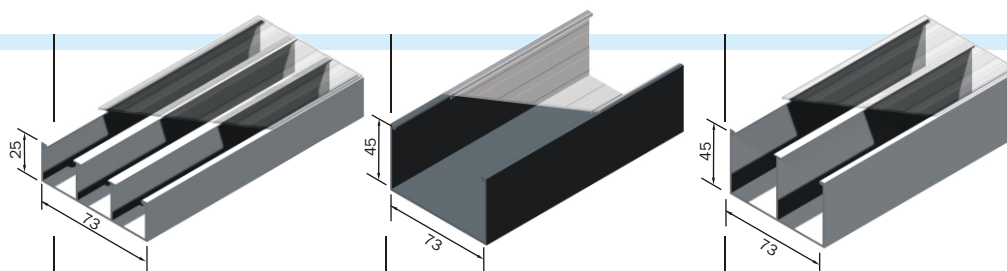

1.1 Duto 25 - Perfil sem tampa

Acabamento	Duto Simples 25	Duto Duplo 25 Tipo C	Duto Duplo 25 Tipo D
Natural	DT 11100.00	DT 12200.00	DT 12201.00
Anodizado fosco	DT 11110.00	DT 12210.00	DT 12211.00
Bege	DT 11120.00	DT 12220.00	DT 12221.00
Cinza texturizado	DT 11130.00	DT 12230.00	DT 12231.00
Cinza	DT 11130.01	DT 12230.01	DT 12231.01
Branco	DT 11140.00	DT 12240.00	DT 12241.00
Preto	DT 11150.00	DT 12250.00	DT 12251.00
Text. Madeira -Wengê *	DT 11180.01	DT 12280.01	DT 12281.01
Text. Madeira -Carvalho*	DT 11180.02	DT 12280.02	DT 12281.02
Outras cores	DT 11190.00	DT 12290.00	DT 12291.00

Acabamento	Duto Triplo 25	Duto Simples 45	Duto Duplo 45 Tipo C
Natural	DT 13300.00	DT 14100.00	DT 14400.00
Anodizado fosco	DT 13310.00	DT 14110.00	DT 14410.00
Bege	DT 13320.00	DT 14120.00	DT 14420.00
Cinza texturizado	DT 13330.00	DT 14130.00	DT 14430.00
Cinza	DT 13330.01	DT 14130.01	DT 14430.01
Branco	DT 13340.00	DT 14140.00	DT 14440.00
Preto	DT 13350.00	DT 14150.00	DT 14450.00
Text. Madeira -Wengê*	DT 13380.01	DT 14180.01	DT 14480.01
Text. Madeira -Carvalho*	DT 13380.02	DT 14180.02	DT 14480.02
Outras cores	DT 13390.00	DT 14190.00	DT 14490.00

Acabamento	Duto Duplo 45 Tipo D	Tampa Plana Ranhurada	Tampa Plana Lisa
Natural	DT 14401.00	DT 15000.00	DT 15100.00
Anodizado fosco	DT 14411.00	DT 15010.00	DT 15110.00
Bege	DT 14421.00	DT 15020.00	DT 15120.00
Cinza texturizado	DT 14431.00	DT 15030.00	DT 15130.00
Cinza	DT 14431.01	DT 15030.01	DT 15130.01
Branco	DT 14441.00	DT 15040.00	DT 15140.01
Preto	DT 14451.00	DT 15050.00	DT 15150.00
Text. Madeira - Wengê*	DT 14481.01	N/D	DT 15180.01
Text. Madeira - Carvalho*	DT 14481.02	N/D	DT 15180.02
Outras cores	DT 14491.00	DT 15090.00	DT 15190.00