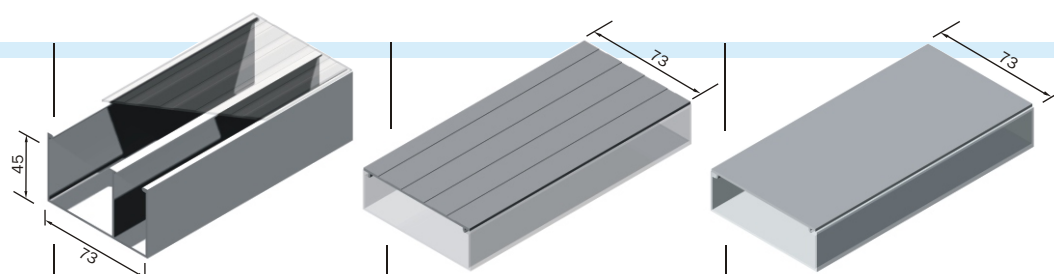

1.1 Duto 25 - Perfil sem tampa

Acabamento	Duto Simples 25	Duto Duplo 25 Tipo C	Duto Duplo 25 Tipo D
Natural	DT 11100.00	DT 12200.00	DT 12201.00
Anodizado fosco	DT 11110.00	DT 12210.00	DT 12211.00
Bege	DT 11120.00	DT 12220.00	DT 12221.00
Cinza texturizado	DT 11130.00	DT 12230.00	DT 12231.00
Cinza	DT 11130.01	DT 12230.01	DT 12231.01
Branco	DT 11140.00	DT 12240.00	DT 12241.00
Preto	DT 11150.00	DT 12250.00	DT 12251.00
Text. Madeira -Wengê *	DT 11180.01	DT 12280.01	DT 12281.01
Text. Madeira -Carvalho*	DT 11180.02	DT 12280.02	DT 12281.02
Outras cores	DT 11190.00	DT 12290.00	DT 12291.00

Acabamento	Duto Triplo 25	Duto Simples 45	Duto Duplo 45 Tipo C
Natural	DT 13300.00	DT 14100.00	DT 14400.00
Anodizado fosco	DT 13310.00	DT 14110.00	DT 14410.00
Bege	DT 13320.00	DT 14120.00	DT 14420.00
Cinza texturizado	DT 13330.00	DT 14130.00	DT 14430.00
Cinza	DT 13330.01	DT 14130.01	DT 14430.01
Branco	DT 13340.00	DT 14140.00	DT 14440.00
Preto	DT 13350.00	DT 14150.00	DT 14450.00
Text. Madeira -Wengê*	DT 13380.01	DT 14180.01	DT 14480.01
Text. Madeira -Carvalho*	DT 13380.02	DT 14180.02	DT 14480.02
Outras cores	DT 13390.00	DT 14190.00	DT 14490.00

Acabamento	Duto Duplo 45 Tipo D	Tampa Plana Ranhurada	Tampa Plana Lisa
Natural	DT 14401.00	DT 15000.00	DT 15100.00
Anodizado fosco	DT 14411.00	DT 15010.00	DT 15110.00
Bege	DT 14421.00	DT 15020.00	DT 15120.00
Cinza texturizado	DT 14431.00	DT 15030.00	DT 15130.00
Cinza	DT 14431.01	DT 15030.01	DT 15130.01
Branco	DT 14441.00	DT 15040.00	DT 15140.01
Preto	DT 14451.00	DT 15050.00	DT 15150.00
Text. Madeira - Wengê*	DT 14481.01	N/D	DT 15180.01
Text. Madeira - Carvalho*	DT 14481.02	N/D	DT 15180.02
Outras cores	DT 14491.00	DT 15090.00	DT 15190.00