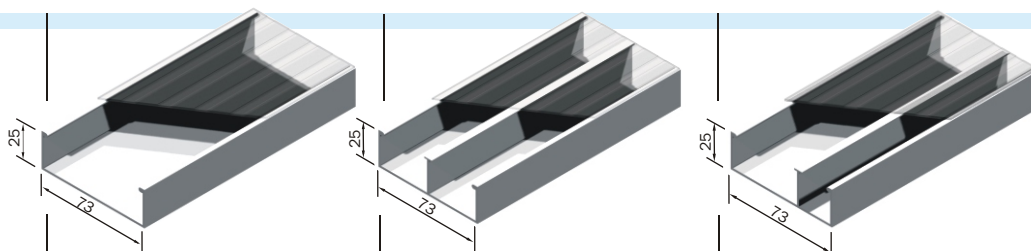

1.1 Duto 25 - Perfil sem tampa

Acabamento	Duto Simples 25	Duto Duplo 25 Tipo C	Duto Duplo 25 Tipo D
Natural	DT 11100.00	DT 12200.00	DT 12201.00
Anodizado fosco	DT 11110.00	DT 12210.00	DT 12211.00
Bege	DT 11120.00	DT 12220.00	DT 12221.00
Cinza texturizado	DT 11130.00	DT 12230.00	DT 12231.00
Cinza	DT 11130.01	DT 12230.01	DT 12231.01
Branco	DT 11140.00	DT 12240.00	DT 12241.00
Preto	DT 11150.00	DT 12250.00	DT 12251.00
Text. Madeira -Wengê *	DT 11180.01	DT 12280.01	DT 12281.01
Text. Madeira -Carvalho*	DT 11180.02	DT 12280.02	DT 12281.02
Outras cores	DT 11190.00	DT 12290.00	DT 12291.00

Acabamento	Duto Triplo 25	Duto Simples 45	Duto Duplo 45 Tipo C
Natural	DT 13300.00	DT 14100.00	DT 14400.00
Anodizado fosco	DT 13310.00	DT 14110.00	DT 14410.00
Bege	DT 13320.00	DT 14120.00	DT 14420.00
Cinza texturizado	DT 13330.00	DT 14130.00	DT 14430.00
Cinza	DT 13330.01	DT 14130.01	DT 14430.01
Branco	DT 13340.00	DT 14140.00	DT 14440.00
Preto	DT 13350.00	DT 14150.00	DT 14450.00
Text. Madeira -Wengê*	DT 13380.01	DT 14180.01	DT 14480.01
Text. Madeira -Carvalho*	DT 13380.02	DT 14180.02	DT 14480.02
Outras cores	DT 13390.00	DT 14190.00	DT 14490.00

Acabamento	Duto Duplo 45 Tipo D	Tampa Plana Ranhurada	Tampa Plana Lisa
Natural	DT 14401.00	DT 15000.00	DT 15100.00
Anodizado fosco	DT 14411.00	DT 15010.00	DT 15110.00
Bege	DT 14421.00	DT 15020.00	DT 15120.00
Cinza texturizado	DT 14431.00	DT 15030.00	DT 15130.00
Cinza	DT 14431.01	DT 15030.01	DT 15130.01
Branco	DT 14441.00	DT 15040.00	DT 15140.01
Preto	DT 14451.00	DT 15050.00	DT 15150.00
Text. Madeira - Wengê*	DT 14481.01	N/D	DT 15180.01
Text. Madeira - Carvalho*	DT 14481.02	N/D	DT 15180.02
Outras cores	DT 14491.00	DT 15090.00	DT 15190.00