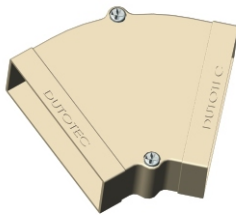

3.5 Curva Horizontal 90 STD

Fabricadas em alumínio injetado em duas partes: Base e Tampa, facilitando a instalação da fiação e permitindo a colocação da curva após executada a instalação. Os septos internos são móveis permitindo configurar a curva de acordo com as necessidades.

Acabamento	Duto 25mm	Duto 45mm
Natural	DT 35100.00	DT 35400.00
Bege	DT 35120.00	DT 35420.00
Marrom	DT 35120.01	DT 35420.01
Caramelo	DT 35120.02	DT 35420.02
Cinza Text.	DT 35130.00	DT 35430.00
Cinza	DT 35130.01	DT 35430.01
Branco	DT 35140.00	DT 35440.00
Preto	DT 35150.00	DT 35450.00
Alumínio	DT 35180.00	DT 35480.00
Outras Cores	DT 35190.00	DT 35490.00

Embalagem com 20 peças.

3.6 Curva Horizontal 45 STD

Fabricadas em alumínio injetado em duas partes: Base e Tampa, facilitando a instalação da fiação e permitindo a colocação da curva após executada a instalação. Os septos internos são móveis permitindo configurar a curva de acordo com as necessidades.

Embalagem com 20 peças.

3.7 Curva Vertical 90 STD

(com acesso) em alumínio

Fabricadas em alumínio injetado são adaptáveis a todos os dutos de mesma altura. Possuem septos metálicos que podem ser colocados na posição que desejar para atender todas as condições.