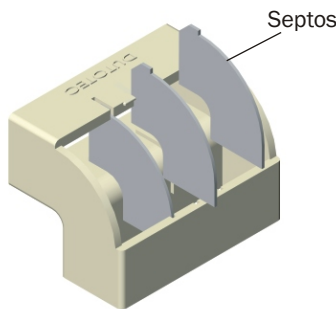

3.5 Curva Horizontal 90 STD

Fabricadas em alumínio injetado em duas partes: Base e Tampa, facilitando a instalação da fiação e permitindo a colocação da curva após executada a instalação. Os septos internos são móveis permitindo configurar a curva de acordo com as necessidades.

Embalagem com 20 peças.

3.6 Curva Horizontal 45 STD

Fabricadas em alumínio injetado em duas partes: Base e Tampa, facilitando a instalação da fiação e permitindo a colocação da curva após executada a instalação. Os septos internos são móveis permitindo configurar a curva de acordo com as necessidades.

Embalagem com 20 peças.

3.7 Curva Vertical 90 STD

(com acesso) em alumínio

Fabricadas em alumínio injetado são adaptáveis a todos os dutos de mesma altura. Possuem septos metálicos que podem ser colocados na posição que desejar para atender todas as condições.

Embalagem com 20 peças.

3.8 Curva Vertical 90 STD

(com acesso) em ABS

Fabricadas em ABS são adaptáveis a todos os dutos de mesma altura. Possuem septos metálicos que podem ser colocados na posição que desejar para atender todas as condições. Tampa fixada por click.