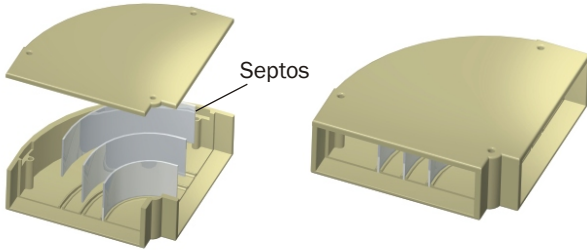

3.5 Curva Horizontal 90 STD

Fabricadas em alumínio injetado em duas partes: Base e Tampa, facilitando a instalação da fiação e permitindo a colocação da curva após executada a instalação. Os septos internos são móveis permitindo configurar a curva de acordo com as necessidades.

Embalagem com 20 peças.

3.6 Curva Horizontal 45 STD

Fabricadas em alumínio injetado em duas partes: Base e Tampa, facilitando a instalação da fiação e permitindo a colocação da curva após executada a instalação. Os septos internos são móveis permitindo configurar a curva de acordo com as necessidades.

Embalagem com 20 peças.

3.7 Curva Vertical 90 STD

(com acesso) em alumínio

Fabricadas em alumínio injetado são adaptáveis a todos os dutos de mesma altura. Possuem septos metálicos que podem ser colocados na posição que desejar para atender todas as condições.

Embalagem com 20 peças.

3.8 Curva Vertical 90 STD

(com acesso) em ABS

Fabricadas em ABS são adaptáveis a todos os dutos de mesma altura. Possuem septos metálicos que podem ser colocados na posição que desejar para atender todas as condições. Tampa fixada por click.