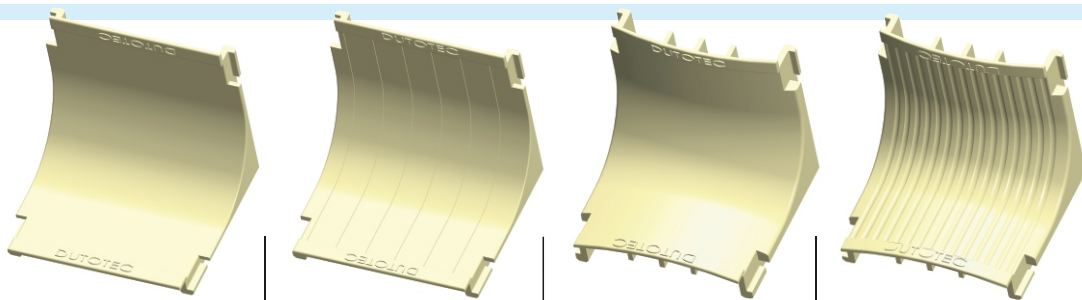

3.9 Curva Vertical Interna

Raio: 30mm

As curvas VERTICAIS internas são de encaixe diretamente no perfil do duto. Servem para todos os tipos de dutos, tanto para o duto de 25mm como para o duto de 45mm, tendo acabamento idêntico à tampa a ser utilizada.

Possuem septos fixos que atendem todos os tipos de dutos. A colocação dos dutos pode ser feita de topo ou de meia esquadria.

**Para Dutos de 25 e 45mm Raio de 30mm**

Vista lateral da conexão

R = 30mm

| Acabamento         | Plana Lisa  | Plana Ranhurada | Italiana Lisa | Italiana Ranhurada |
|--------------------|-------------|-----------------|---------------|--------------------|
| Natural            | DT 38000.30 | DT 38001.30     | DT 38002.30   | DT 38003.30        |
| Bege               | DT 38020.30 | DT 38021.30     | DT 38022.30   | DT 38023.30        |
| Marrom             | DT 38020.31 | DT 38021.31     | DT 38022.31   | DT 38023.31        |
| Caramelo           | DT 38020.32 | DT 38021.32     | DT 38022.32   | DT 38023.32        |
| Cinza Text.        | DT 38030.30 | DT 38031.30     | N/D           | N/D                |
| Cinza              | DT 38030.31 | DT 38031.31     | DT 38032.31   | DT 38033.31        |
| Branco             | DT 38040.30 | DT 38041.30     | DT 38042.30   | DT 38043.30        |
| Preto              | DT 38050.30 | DT 38051.30     | DT 38052.30   | DT 38053.30        |
| Verde              | N/D         | N/D             | DT 38062.31   | DT 38063.31        |
| Azul               | N/D         | N/D             | DT 38062.32   | DT 38063.32        |
| Vermelho           | N/D         | N/D             | DT 38062.33   | DT 38063.33        |
| Amarelo            | N/D         | N/D             | DT 38062.34   | DT 38063.34        |
| Alumínio (Pintura) | DT 38080.30 | DT 38081.30     | DT 38082.30   | DT 38083.30        |
| Outras cores       | DT 38090.30 | DT 38091.30     | DT 38092.30   | DT 38093.30        |