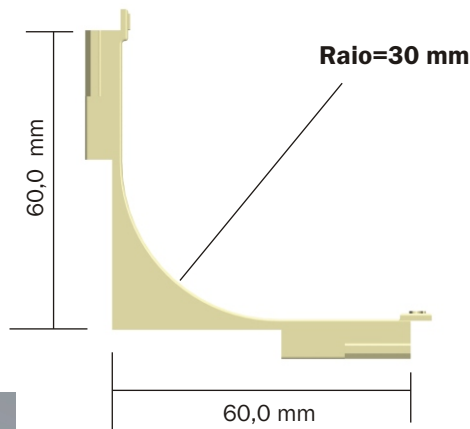

3.9 Curva Vertical Interna

Raio: 30mm

As curvas VERTICAIS internas são de encaixe diretamente no perfil do duto. Servem para todos os tipos de dutos, tanto para o duto de 25mm como para o duto de 45mm, tendo acabamento idêntico à tampa a ser utilizada.

Possuem septos fixos que atendem todos os tipos de dutos. A colocação dos dutos pode ser feita de topo ou de meia esquadria.

**Para Dutos de 25 e 45mm Raio de 30mm**

Vista lateral da conexão

R = 30mm

| Acabamento         | Plana Lisa  | Plana Ranhurada | Italiana Lisa | Italiana Ranhurada |
|--------------------|-------------|-----------------|---------------|--------------------|
| Natural            | DT 38000.30 | DT 38001.30     | DT 38002.30   | DT 38003.30        |
| Bege               | DT 38020.30 | DT 38021.30     | DT 38022.30   | DT 38023.30        |
| Marrom             | DT 38020.31 | DT 38021.31     | DT 38022.31   | DT 38023.31        |
| Caramelo           | DT 38020.32 | DT 38021.32     | DT 38022.32   | DT 38023.32        |
| Cinza Text.        | DT 38030.30 | DT 38031.30     | N/D           | N/D                |
| Cinza              | DT 38030.31 | DT 38031.31     | DT 38032.31   | DT 38033.31        |
| Branco             | DT 38040.30 | DT 38041.30     | DT 38042.30   | DT 38043.30        |
| Preto              | DT 38050.30 | DT 38051.30     | DT 38052.30   | DT 38053.30        |
| Verde              | N/D         | N/D             | DT 38062.31   | DT 38063.31        |
| Azul               | N/D         | N/D             | DT 38062.32   | DT 38063.32        |
| Vermelho           | N/D         | N/D             | DT 38062.33   | DT 38063.33        |
| Amarelo            | N/D         | N/D             | DT 38062.34   | DT 38063.34        |
| Alumínio (Pintura) | DT 38080.30 | DT 38081.30     | DT 38082.30   | DT 38083.30        |
| Outras cores       | DT 38090.30 | DT 38091.30     | DT 38092.30   | DT 38093.30        |