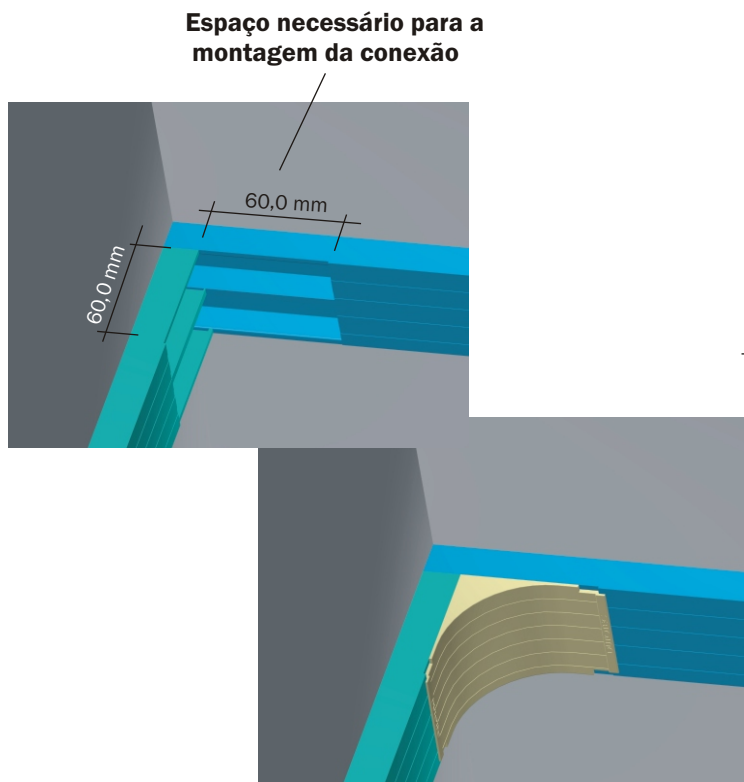

3.9 Curva Vertical Interna

Raio: 30mm

As curvas VERTICAIS internas são de encaixe diretamente no perfil do duto. Servem para todos os tipos de dutos, tanto para o duto de 25mm como para o duto de 45mm, tendo acabamento idêntico à tampa a ser utilizada.

Possuem septos fixos que atendem todos os tipos de dutos. A colocação dos dutos pode ser feita de topo ou de meia esquadria.

**Para Dutos de 25 e 45mm Raio de 30mm**

Vista lateral da conexão

R = 30mm

| Acabamento         | Plana Lisa  | Plana Ranhurada | Italiana Lisa | Italiana Ranhurada |
|--------------------|-------------|-----------------|---------------|--------------------|
| Natural            | DT 38000.30 | DT 38001.30     | DT 38002.30   | DT 38003.30        |
| Bege               | DT 38020.30 | DT 38021.30     | DT 38022.30   | DT 38023.30        |
| Marrom             | DT 38020.31 | DT 38021.31     | DT 38022.31   | DT 38023.31        |
| Caramelo           | DT 38020.32 | DT 38021.32     | DT 38022.32   | DT 38023.32        |
| Cinza Text.        | DT 38030.30 | DT 38031.30     | N/D           | N/D                |
| Cinza              | DT 38030.31 | DT 38031.31     | DT 38032.31   | DT 38033.31        |
| Branco             | DT 38040.30 | DT 38041.30     | DT 38042.30   | DT 38043.30        |
| Preto              | DT 38050.30 | DT 38051.30     | DT 38052.30   | DT 38053.30        |
| Verde              | N/D         | N/D             | DT 38062.31   | DT 38063.31        |
| Azul               | N/D         | N/D             | DT 38062.32   | DT 38063.32        |
| Vermelho           | N/D         | N/D             | DT 38062.33   | DT 38063.33        |
| Amarelo            | N/D         | N/D             | DT 38062.34   | DT 38063.34        |
| Alumínio (Pintura) | DT 38080.30 | DT 38081.30     | DT 38082.30   | DT 38083.30        |
| Outras cores       | DT 38090.30 | DT 38091.30     | DT 38092.30   | DT 38093.30        |