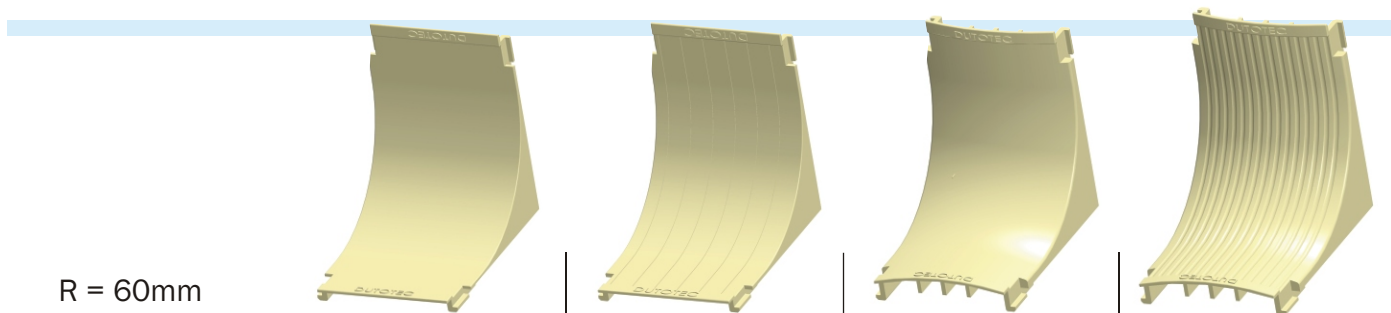

3.10 Curva Vertical Interna

Raio: 60mm

As curvas VERTICAIS internas são de encaixe diretamente no perfil do duto. Servem para todos os tipos de dutos, tanto para o duto de 25mm como para o duto de 45mm, tendo acabamento idêntico a tampa a ser utilizada.

Possuem septos fixos que atendem todos os tipos de dutos. A colocação dos dutos pode ser feita de topo ou de meia esquadria.

Espaço necessário para a montagem da conexão

Para Dutos de 25 e 45mm Raio de 60mm

Vista lateral da conexão

R = 60mm

Acabamento	Plana Lisa	Plana Ranhurada	Italiana Lisa	Italiana Ranhurada
Natural	DT 38005.60	DT 38006.60	DT 38007.60	DT 38008.60
Bege	DT 38025.60	DT 38026.60	DT 38027.60	DT 38028.60
Marrom	DT 38025.61	DT 38026.61	DT 38027.61	DT 38028.61
Caramelo	DT 38025.62	DT 38026.62	DT 38027.62	DT 38028.62
Cinza Text.	DT 38035.60	DT 38036.60	N/D	N/D
Cinza	DT 38035.61	DT 38036.61	DT 38037.61	DT 38038.61
Branco	DT 38045.60	DT 38046.60	DT 38047.60	DT 38048.60
Preto	DT 38055.60	DT 38056.60	DT 38057.60	DT 38058.60
Verde	N/D	N/D	DT 38067.61	DT 38068.61
Azul	N/D	N/D	DT 38067.62	DT 38068.62
Vermelho	N/D	N/D	DT 38067.63	DT 38068.63
Amarelo	N/D	N/D	DT 38067.64	DT 38068.64
Alumínio (Pintura)	DT 38085.60	DT 38086.60	DT 38087.60	DT 38088.60
Outras cores	DT 38095.60	DT 38096.60	DT 38097.60	DT 38098.60