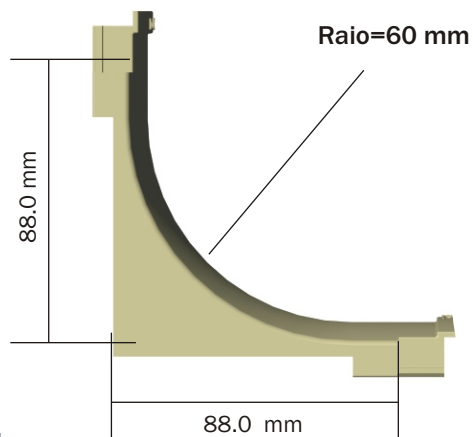

3.10 Curva Vertical Interna

Raio: 60mm

As curvas VERTICAIS internas são de encaixe diretamente no perfil do duto. Servem para todos os tipos de dutos, tanto para o duto de 25mm como para o duto de 45mm, tendo acabamento idêntico a tampa a ser utilizada.

Possuem septos fixos que atendem todos os tipos de dutos. A colocação dos dutos pode ser feita de topo ou de meia esquadria.

Espaço necessário para a montagem da conexão

Para Dutos de 25 e 45mm Raio de 60mm

Vista lateral da conexão

R = 60mm

Acabamento	Plana Lisa	Plana Ranhurada	Italiana Lisa	Italiana Ranhurada
Natural	DT 38005.60	DT 38006.60	DT 38007.60	DT 38008.60
Bege	DT 38025.60	DT 38026.60	DT 38027.60	DT 38028.60
Marrom	DT 38025.61	DT 38026.61	DT 38027.61	DT 38028.61
Caramelo	DT 38025.62	DT 38026.62	DT 38027.62	DT 38028.62
Cinza Text.	DT 38035.60	DT 38036.60	N/D	N/D
Cinza	DT 38035.61	DT 38036.61	DT 38037.61	DT 38038.61
Branco	DT 38045.60	DT 38046.60	DT 38047.60	DT 38048.60
Preto	DT 38055.60	DT 38056.60	DT 38057.60	DT 38058.60
Verde	N/D	N/D	DT 38067.61	DT 38068.61
Azul	N/D	N/D	DT 38067.62	DT 38068.62
Vermelho	N/D	N/D	DT 38067.63	DT 38068.63
Amarelo	N/D	N/D	DT 38067.64	DT 38068.64
Alumínio (Pintura)	DT 38085.60	DT 38086.60	DT 38087.60	DT 38088.60
Outras cores	DT 38095.60	DT 38096.60	DT 38097.60	DT 38098.60