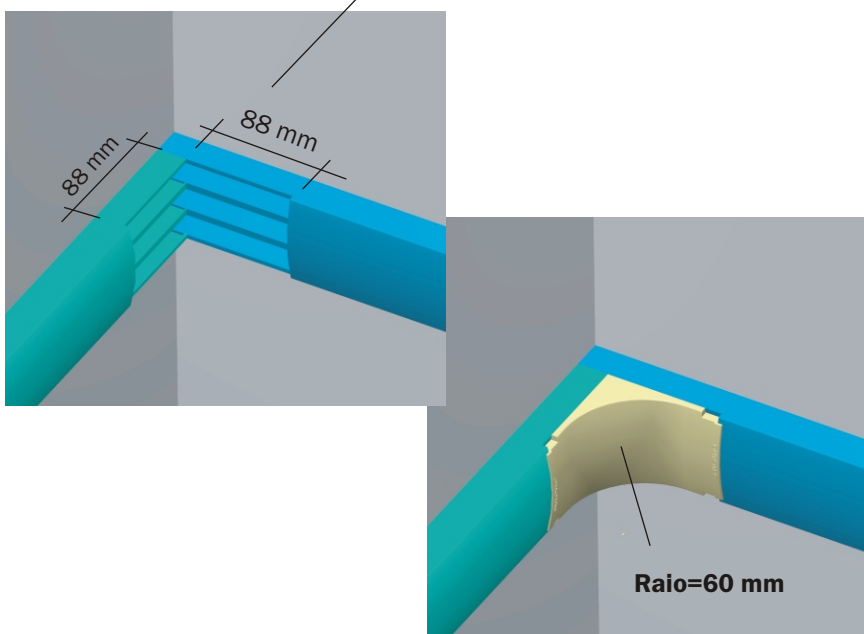

3.10 Curva Vertical Interna

Raio: 60mm

As curvas VERTICAIS internas são de encaixe diretamente no perfil do duto. Servem para todos os tipos de dutos, tanto para o duto de 25mm como para o duto de 45mm, tendo acabamento idêntico a tampa a ser utilizada.

Possuem septos fixos que atendem todos os tipos de dutos. A colocação dos dutos pode ser feita de topo ou de meia esquadria.

Espaço necessário para a montagem da conexão

Para Dutos de 25 e 45mm Raio de 60mm

Vista lateral da conexão

R = 60mm

Acabamento	Plana Lisa	Plana Ranhurada	Italiana Lisa	Italiana Ranhurada
Natural	DT 38005.60	DT 38006.60	DT 38007.60	DT 38008.60
Bege	DT 38025.60	DT 38026.60	DT 38027.60	DT 38028.60
Marrom	DT 38025.61	DT 38026.61	DT 38027.61	DT 38028.61
Caramelo	DT 38025.62	DT 38026.62	DT 38027.62	DT 38028.62
Cinza Text.	DT 38035.60	DT 38036.60	N/D	N/D
Cinza	DT 38035.61	DT 38036.61	DT 38037.61	DT 38038.61
Branco	DT 38045.60	DT 38046.60	DT 38047.60	DT 38048.60
Preto	DT 38055.60	DT 38056.60	DT 38057.60	DT 38058.60
Verde	N/D	N/D	DT 38067.61	DT 38068.61
Azul	N/D	N/D	DT 38067.62	DT 38068.62
Vermelho	N/D	N/D	DT 38067.63	DT 38068.63
Amarelo	N/D	N/D	DT 38067.64	DT 38068.64
Alumínio (Pintura)	DT 38085.60	DT 38086.60	DT 38087.60	DT 38088.60
Outras cores	DT 38095.60	DT 38096.60	DT 38097.60	DT 38098.60

Para dutos com textura de madeira as conexões são pintadas:
 Textura Wengê : Conexão MARRROM. Textura Carvalho: Conexão CAMELO.