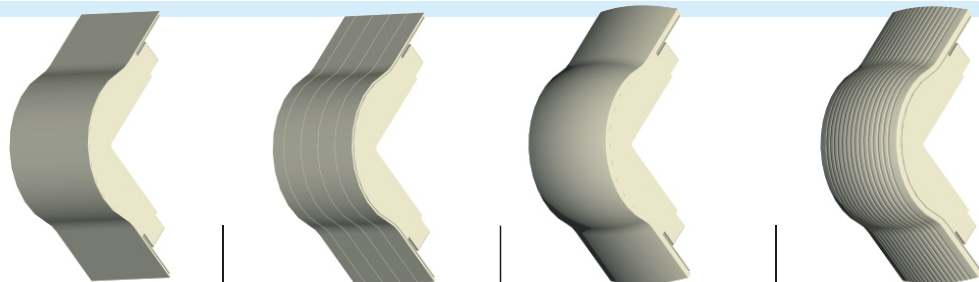

3.11 Curva Vertical Externa

Raio: 30mm

As curvas VERTICAIS externas são compostas de base, tampa e conjunto de septos móveis que permitem configurar a conexão para atender ao tipo de duto utilizado. Injetada em alumínio sob pressão. A conexão com o duto se dá por encaixe e sob pressão. A tampa da curva possui o mesmo formato da tampa do duto.

Para Dutos de 25mm Raio de 30mm

Espaços necessários para montagem da conexão.

R = 30mm

Acabamento	Plana Lisa	Plana Ranhurada	Italiana Lisa	Italiana Ranhurada
Natural	DT 38200.30	DT 38202.30	DT 38205.30	DT 38207.30
Bege	DT 38220.30	DT 38222.30	DT 38225.30	DT 38227.30
Marrom	DT 38220.31	DT 38222.31	DT 38225.31	DT 38227.31
Caramelo	DT 38220.32	DT 38222.32	DT 38225.32	DT 38227.32
Cinza Texturizado	DT 38230.30	DT 38232.30	N/D	N/D
Cinza	DT 38230.31	DT 38232.31	DT 38235.31	DT 38237.31
Branco	DT 38240.30	DT 38242.30	DT 38245.30	DT 38247.30
Preto	DT 38250.30	DT 38252.30	DT 38255.30	DT 38257.30
Verde	N/D	N/D	DT 38265.31	DT 38267.31
Azul	N/D	N/D	DT 38265.32	DT 38267.32
Vermelho	N/D	N/D	DT 38265.33	DT 38267.33
Amarelo	N/D	N/D	DT 38265.34	DT 38267.34
Alumínio (Pintura)	DT 38280.30	DT 38282.30	DT 38285.30	DT 38287.30
Outras cores	DT 38290.30	DT 38292.30	DT 38295.30	DT 38297.30

As conexões nas cores VERDE, AZUL, VERMELHO e AMARELO possuem a base na cor preta. Para dutos com textura de madeira as conexões são pintadas: Textura Wengê : Conexão MARROM. Textura Carvalho: Conexão CAMELO.