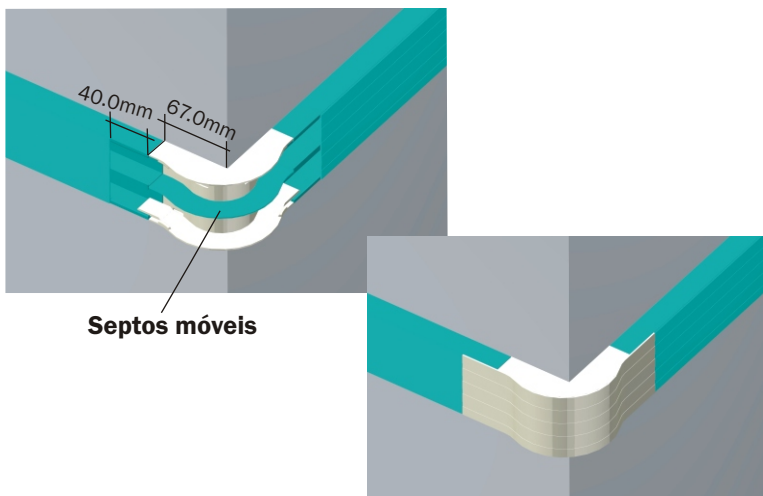

3.11 Curva Vertical Externa

Raio: 30mm

As curvas VERTICAIS externas são compostas de base, tampa e conjunto de septos móveis que permitem configurar a conexão para atender ao tipo de duto utilizado. Injetada em alumínio sob pressão. A conexão com o duto se dá por encaixe e sob pressão. A tampa da curva possui o mesmo formato da tampa do duto.

Para Dutos de 25mm Raio de 30mm

Espaços necessários para montagem da conexão.

R = 30mm

Acabamento	Plana Lisa	Plana Ranhurada	Italiana Lisa	Italiana Ranhurada
Natural	DT 38200.30	DT 38202.30	DT 38205.30	DT 38207.30
Bege	DT 38220.30	DT 38222.30	DT 38225.30	DT 38227.30
Marrom	DT 38220.31	DT 38222.31	DT 38225.31	DT 38227.31
Caramelo	DT 38220.32	DT 38222.32	DT 38225.32	DT 38227.32
Cinza Texturizado	DT 38230.30	DT 38232.30	N/D	N/D
Cinza	DT 38230.31	DT 38232.31	DT 38235.31	DT 38237.31
Branco	DT 38240.30	DT 38242.30	DT 38245.30	DT 38247.30
Preto	DT 38250.30	DT 38252.30	DT 38255.30	DT 38257.30
Verde	N/D	N/D	DT 38265.31	DT 38267.31
Azul	N/D	N/D	DT 38265.32	DT 38267.32
Vermelho	N/D	N/D	DT 38265.33	DT 38267.33
Amarelo	N/D	N/D	DT 38265.34	DT 38267.34
Alumínio (Pintura)	DT 38280.30	DT 38282.30	DT 38285.30	DT 38287.30
Outras cores	DT 38290.30	DT 38292.30	DT 38295.30	DT 38297.30

As conexões nas cores VERDE, AZUL, VERMELHO e AMARELO possuem a base na cor preta. Para dutos com textura de madeira as conexões são pintadas: Textura Wengê : Conexão MARROM. Textura Carvalho: Conexão CAMELO.