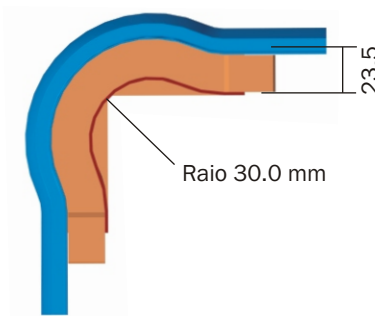

3.11 Curva Vertical Externa

Raio: 30mm

As curvas VERTICAIS externas são compostas de base, tampa e conjunto de septos móveis que permitem configurar a conexão para atender ao tipo de duto utilizado. Injetada em alumínio sob pressão. A conexão com o duto se dá por encaixe e sob pressão. A tampa da curva possui o mesmo formato da tampa do duto.

Para Dutos de 25mm Raio de 30mm

Espaços necessários para montagem da conexão.

R = 30mm

Acabamento	Plana Lisa	Plana Ranhurada	Italiana Lisa	Italiana Ranhurada
Natural	DT 38200.30	DT 38202.30	DT 38205.30	DT 38207.30
Bege	DT 38220.30	DT 38222.30	DT 38225.30	DT 38227.30
Marrom	DT 38220.31	DT 38222.31	DT 38225.31	DT 38227.31
Caramelo	DT 38220.32	DT 38222.32	DT 38225.32	DT 38227.32
Cinza Texturizado	DT 38230.30	DT 38232.30	N/D	N/D
Cinza	DT 38230.31	DT 38232.31	DT 38235.31	DT 38237.31
Branco	DT 38240.30	DT 38242.30	DT 38245.30	DT 38247.30
Preto	DT 38250.30	DT 38252.30	DT 38255.30	DT 38257.30
Verde	N/D	N/D	DT 38265.31	DT 38267.31
Azul	N/D	N/D	DT 38265.32	DT 38267.32
Vermelho	N/D	N/D	DT 38265.33	DT 38267.33
Amarelo	N/D	N/D	DT 38265.34	DT 38267.34
Alumínio (Pintura)	DT 38280.30	DT 38282.30	DT 38285.30	DT 38287.30
Outras cores	DT 38290.30	DT 38292.30	DT 38295.30	DT 38297.30