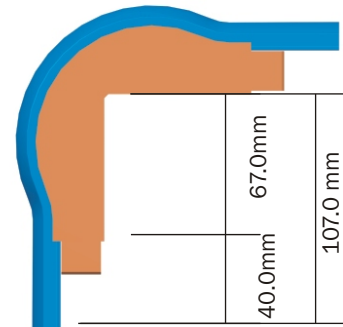

3.11 Curva Vertical Externa

Raio: 30mm

As curvas VERTICAIS externas são compostas de base, tampa e conjunto de septos móveis que permitem configurar a conexão para atender ao tipo de duto utilizado. Injetada em alumínio sob pressão. A conexão com o duto se dá por encaixe e sob pressão. A tampa da curva possui o mesmo formato da tampa do duto.

Para Dutos de 25mm Raio de 30mm

Espaços necessários para montagem da conexão.

R = 30mm

Acabamento	Plana Lisa	Plana Ranhurada	Italiana Lisa	Italiana Ranhurada
Natural	DT 38200.30	DT 38202.30	DT 38205.30	DT 38207.30
Bege	DT 38220.30	DT 38222.30	DT 38225.30	DT 38227.30
Marrom	DT 38220.31	DT 38222.31	DT 38225.31	DT 38227.31
Caramelo	DT 38220.32	DT 38222.32	DT 38225.32	DT 38227.32
Cinza Texturizado	DT 38230.30	DT 38232.30	N/D	N/D
Cinza	DT 38230.31	DT 38232.31	DT 38235.31	DT 38237.31
Branco	DT 38240.30	DT 38242.30	DT 38245.30	DT 38247.30
Preto	DT 38250.30	DT 38252.30	DT 38255.30	DT 38257.30
Verde	N/D	N/D	DT 38265.31	DT 38267.31
Azul	N/D	N/D	DT 38265.32	DT 38267.32
Vermelho	N/D	N/D	DT 38265.33	DT 38267.33
Amarelo	N/D	N/D	DT 38265.34	DT 38267.34
Alumínio (Pintura)	DT 38280.30	DT 38282.30	DT 38285.30	DT 38287.30
Outras cores	DT 38290.30	DT 38292.30	DT 38295.30	DT 38297.30