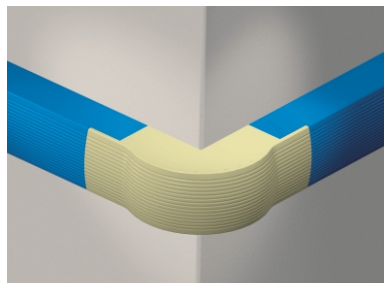

3.13 Curva Vertical Externa

Raio: 30 mm

As curvas VERTICAIS externas são compostas de base, tampa e conjunto de septos móveis que permitem configurar a conexão para atender o tipo de duto utilizado. Injetada em alumínio sob pressão. A conexão com duto se dá por encaixe e sob pressão. A tampa possui o mesmo formato da tampa do duto a ser utilizada.

Para Dutos de 45 mm Raio de 30 mm

R = 30 mm

Acabamento	Plana Lisa	Plana Ranhurada	Italiana Lisa	Italiana Ranhurada
Natural	DT 38400.30	DT 38402.30	DT 38405.30	DT 38407.30
Bege	DT 38420.30	DT 38422.30	DT 38425.30	DT 38427.30
Marrom	DT 38420.31	DT 38422.31	DT 38425.31	DT 38427.31
Caramelo	DT 38420.32	DT 38422.32	DT 38425.32	DT 38427.32
Cinza Tex	DT 38430.30	DT 38432.30	N/D	N/D
Cinza	DT 38430.31	DT 38432.31	DT 38435.31	DT 38437.31
Branco	DT 38440.30	DT 38442.30	DT 38445.30	DT 38447.30
Preto	DT 38450.30	DT 38452.30	DT 38455.30	DT 38457.30
Verde	N/D	N/D	DT 38465.31	DT 38467.31
Azul	N/D	N/D	DT 38465.32	DT 38467.32
Vermelho	N/D	N/D	DT 38465.33	DT 38467.33
Amarelo	N/D	N/D	DT 38465.34	DT 38467.34
Alumínio (Pintura)	DT 38480.30	DT 38482.30	DT 38485.30	DT 38487.30
Outras cores	DT 38490.30	DT 38492.30	DT 38495.30	DT 38497.30

As conexões nas cores VERDE, AZUL, VERMELHO e AMARELO possuem a base na cor preta. Para dutos com textura de madeira as conexões são pintadas: Textura Wengê : Conexão MARROM. Textura Carvalho: Conexão CAMELO.