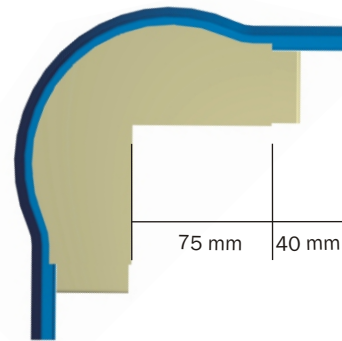

3.13 Curva Vertical Externa

Raio: 30 mm

As curvas VERTICAIS externas são compostas de base, tampa e conjunto de septos móveis que permitem configurar a conexão para atender o tipo de duto utilizado. Injetada em alumínio sob pressão. A conexão com duto se dá por encaixe e sob pressão. A tampa possui o mesmo formato da tampa do duto a ser utilizada.

Para Dutos de 45 mm Raio de 30 mm

R = 30 mm

Acabamento	Plana Lisa	Plana Ranhurada	Italiana Lisa	Italiana Ranhurada
Natural	DT 38400.30	DT 38402.30	DT 38405.30	DT 38407.30
Bege	DT 38420.30	DT 38422.30	DT 38425.30	DT 38427.30
Marrom	DT 38420.31	DT 38422.31	DT 38425.31	DT 38427.31
Caramelo	DT 38420.32	DT 38422.32	DT 38425.32	DT 38427.32
Cinza Tex	DT 38430.30	DT 38432.30	N/D	N/D
Cinza	DT 38430.31	DT 38432.31	DT 38435.31	DT 38437.31
Branco	DT 38440.30	DT 38442.30	DT 38445.30	DT 38447.30
Preto	DT 38450.30	DT 38452.30	DT 38455.30	DT 38457.30
Verde	N/D	N/D	DT 38465.31	DT 38467.31
Azul	N/D	N/D	DT 38465.32	DT 38467.32
Vermelho	N/D	N/D	DT 38465.33	DT 38467.33
Amarelo	N/D	N/D	DT 38465.34	DT 38467.34
Alumínio (Pintura)	DT 38480.30	DT 38482.30	DT 38485.30	DT 38487.30
Outras cores	DT 38490.30	DT 38492.30	DT 38495.30	DT 38497.30