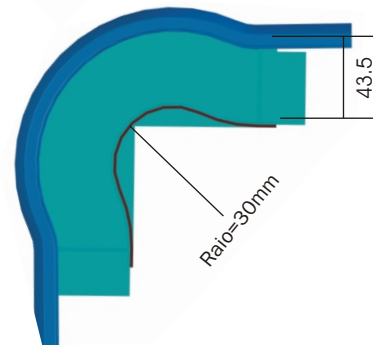

3.13 Curva Vertical Externa

Raio: 30 mm

As curvas VERTICAIS externas são compostas de base, tampa e conjunto de septos móveis que permitem configurar a conexão para atender o tipo de duto utilizado. Injetada em alumínio sob pressão. A conexão com duto se dá por encaixe e sob pressão. A tampa possui o mesmo formato da tampa do duto a ser utilizada.

Para Dutos de 45 mm Raio de 30 mm

R = 30 mm

Acabamento	Plana Lisa	Plana Ranhurada	Italiana Lisa	Italiana Ranhurada
Natural	DT 38400.30	DT 38402.30	DT 38405.30	DT 38407.30
Bege	DT 38420.30	DT 38422.30	DT 38425.30	DT 38427.30
Marrom	DT 38420.31	DT 38422.31	DT 38425.31	DT 38427.31
Caramelo	DT 38420.32	DT 38422.32	DT 38425.32	DT 38427.32
Cinza Tex	DT 38430.30	DT 38432.30	N/D	N/D
Cinza	DT 38430.31	DT 38432.31	DT 38435.31	DT 38437.31
Branco	DT 38440.30	DT 38442.30	DT 38445.30	DT 38447.30
Preto	DT 38450.30	DT 38452.30	DT 38455.30	DT 38457.30
Verde	N/D	N/D	DT 38465.31	DT 38467.31
Azul	N/D	N/D	DT 38465.32	DT 38467.32
Vermelho	N/D	N/D	DT 38465.33	DT 38467.33
Amarelo	N/D	N/D	DT 38465.34	DT 38467.34
Alumínio (Pintura)	DT 38480.30	DT 38482.30	DT 38485.30	DT 38487.30
Outras cores	DT 38490.30	DT 38492.30	DT 38495.30	DT 38497.30