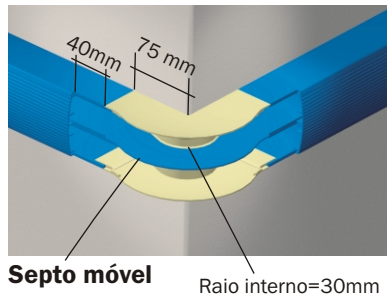

3.13 Curva Vertical Externa

Raio: 30 mm

As curvas VERTICAIS externas são compostas de base, tampa e conjunto de septos móveis que permitem configurar a conexão para atender o tipo de duto utilizado. Injetada em alumínio sob pressão. A conexão com duto se dá por encaixe e sob pressão. A tampa possui o mesmo formato da tampa do duto a ser utilizada.

Para Dutos de 45 mm Raio de 30 mm

R = 30 mm

Acabamento	Plana Lisa	Plana Ranhurada	Italiana Lisa	Italiana Ranhurada
Natural	DT 38400.30	DT 38402.30	DT 38405.30	DT 38407.30
Bege	DT 38420.30	DT 38422.30	DT 38425.30	DT 38427.30
Marrom	DT 38420.31	DT 38422.31	DT 38425.31	DT 38427.31
Caramelo	DT 38420.32	DT 38422.32	DT 38425.32	DT 38427.32
Cinza Tex	DT 38430.30	DT 38432.30	N/D	N/D
Cinza	DT 38430.31	DT 38432.31	DT 38435.31	DT 38437.31
Branco	DT 38440.30	DT 38442.30	DT 38445.30	DT 38447.30
Preto	DT 38450.30	DT 38452.30	DT 38455.30	DT 38457.30
Verde	N/D	N/D	DT 38465.31	DT 38467.31
Azul	N/D	N/D	DT 38465.32	DT 38467.32
Vermelho	N/D	N/D	DT 38465.33	DT 38467.33
Amarelo	N/D	N/D	DT 38465.34	DT 38467.34
Alumínio (Pintura)	DT 38480.30	DT 38482.30	DT 38485.30	DT 38487.30
Outras cores	DT 38490.30	DT 38492.30	DT 38495.30	DT 38497.30

As conexões nas cores VERDE, AZUL, VERMELHO e AMARELO possuem a base na cor preta. Para dutos com textura de madeira as conexões são pintadas: Textura Wengê : Conexão MARROM. Textura Carvalho: Conexão CAMELO.