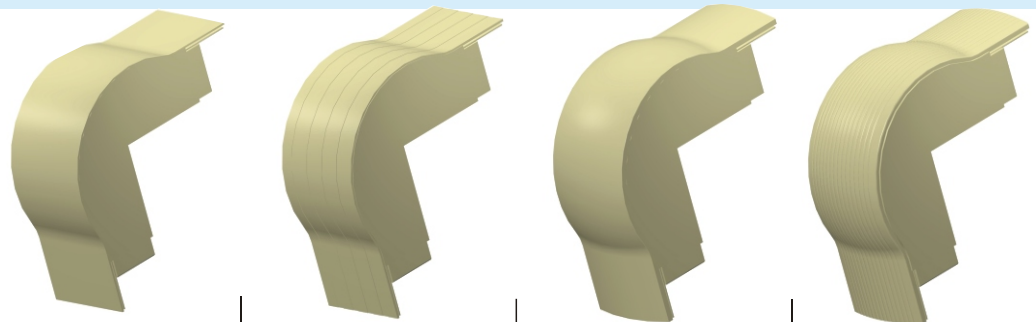

3.13 Curva Vertical Externa

Raio: 30 mm

As curvas VERTICAIS externas são compostas de base, tampa e conjunto de septos móveis que permitem configurar a conexão para atender o tipo de duto utilizado. Injetada em alumínio sob pressão. A conexão com duto se dá por encaixe e sob pressão. A tampa possui o mesmo formato da tampa do duto a ser utilizada.

Para Dutos de 45 mm Raio de 30 mm

R = 30 mm

Acabamento	Plana Lisa	Plana Ranhurada	Italiana Lisa	Italiana Ranhurada
Natural	DT 38400.30	DT 38402.30	DT 38405.30	DT 38407.30
Bege	DT 38420.30	DT 38422.30	DT 38425.30	DT 38427.30
Marrom	DT 38420.31	DT 38422.31	DT 38425.31	DT 38427.31
Caramelo	DT 38420.32	DT 38422.32	DT 38425.32	DT 38427.32
Cinza Tex	DT 38430.30	DT 38432.30	N/D	N/D
Cinza	DT 38430.31	DT 38432.31	DT 38435.31	DT 38437.31
Branco	DT 38440.30	DT 38442.30	DT 38445.30	DT 38447.30
Preto	DT 38450.30	DT 38452.30	DT 38455.30	DT 38457.30
Verde	N/D	N/D	DT 38465.31	DT 38467.31
Azul	N/D	N/D	DT 38465.32	DT 38467.32
Vermelho	N/D	N/D	DT 38465.33	DT 38467.33
Amarelo	N/D	N/D	DT 38465.34	DT 38467.34
Alumínio (Pintura)	DT 38480.30	DT 38482.30	DT 38485.30	DT 38487.30
Outras cores	DT 38490.30	DT 38492.30	DT 38495.30	DT 38497.30

As conexões nas cores VERDE, AZUL, VERMELHO e AMARELO possuem a base na cor preta. Para dutos com textura de madeira as conexões são pintadas: Textura Wengê : Conexão MARROM. Textura Carvalho: Conexão CAMELO.