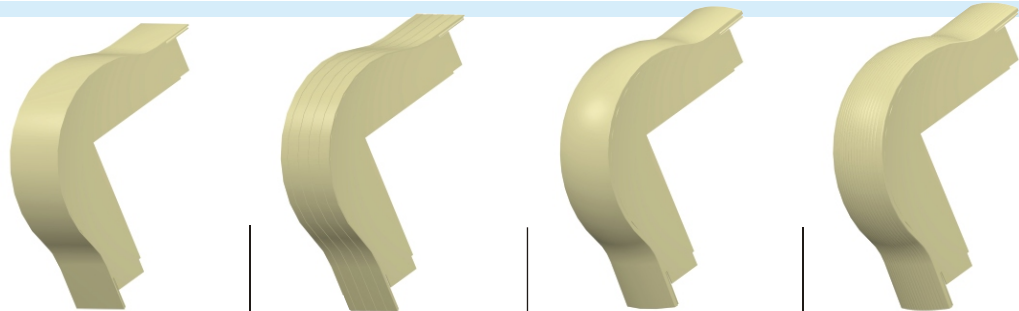

**Para Dutos
de 45mm
Raio de 60mm**

3.14 Curva vertical Externa

Raio: 60mm

As curvas VERTICAIS externas são compostas de base, tampa e conjunto de septos móveis que permitem configurar a conexão para atender o tipo de duto utilizado. Injetada em alumínio sob pressão. A conexão com o duto se dá por encaixe e sob pressão. A tampa possui o mesmo formato da tampa do duto a ser utilizado.

Septos móveis Raio 60mm

R = 60mm

Acabamento	Plana Lisa	Plana Ranhurada	Italiana Lisa	Italiana Ranhurada
Natural	DT 38401.60	DT 38403.60	DT 38406.60	DT 38408.60
Bege	DT 38421.60	DT 38423.60	DT 38426.60	DT 38428.60
Marrom	DT 38421.61	DT 38423.61	DT 38426.61	DT 38428.61
Caramelo	DT 38421.62	DT 38423.62	DT 38426.62	DT 38428.62
Cinza Tex	DT 38431.60	DT 38433.60	N/D	N/D
Cinza	DT 38431.61	DT 38433.61	DT 38436.61	DT 38438.61
Branco	DT 38441.60	DT 38443.60	DT 38446.60	DT 38448.60
Preto	DT 38451.60	DT 38453.60	DT 38456.60	DT 38458.60
Verde	N/D	N/D	DT 38466.61	DT 38468.61
Azul	N/D	N/D	DT 38466.62	DT 38468.62
Vermelho	N/D	N/D	DT 38466.63	DT 38468.63
Amarelo	N/D	N/D	DT 38466.64	DT 38468.64
Alumínio (Pintura)	DT 38481.60	DT 38483.60	DT 38486.60	DT 38488.60
Outras cores	DT 38491.60	DT 38493.60	DT 38496.60	DT 38498.60

**As conexões nas cores VERDE, AZUL, VERMELHO e AMARELO possuem a base na cor preta.
Para dutos com textura de madeira as conexões são pintadas:
Textura Wengê : Conexão MARROM. Textura Carvalho: Conexão CAMELO.**