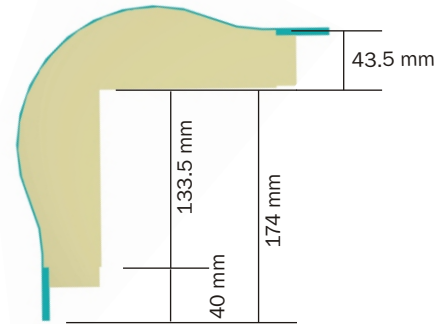

**Para Dutos
de 45mm
Raio de 60mm**

3.14 Curva vertical Externa

Raio: 60mm

As curvas VERTICAIS externas são compostas de base, tampa e conjunto de septos móveis que permitem configurar a conexão para atender o tipo de duto utilizado. Injetada em alumínio sob pressão. A conexão com o duto se dá por encaixe e sob pressão. A tampa possui o mesmo formato da tampa do duto a ser utilizado.

Septos móveis Raio 60mm

R = 60mm

Acabamento	Plana Lisa	Plana Ranhurada	Italiana Lisa	Italiana Ranhurada
Natural	DT 38401.60	DT 38403.60	DT 38406.60	DT 38408.60
Bege	DT 38421.60	DT 38423.60	DT 38426.60	DT 38428.60
Marrom	DT 38421.61	DT 38423.61	DT 38426.61	DT 38428.61
Caramelo	DT 38421.62	DT 38423.62	DT 38426.62	DT 38428.62
Cinza Tex	DT 38431.60	DT 38433.60	N/D	N/D
Cinza	DT 38431.61	DT 38433.61	DT 38436.61	DT 38438.61
Branco	DT 38441.60	DT 38443.60	DT 38446.60	DT 38448.60
Preto	DT 38451.60	DT 38453.60	DT 38456.60	DT 38458.60
Verde	N/D	N/D	DT 38466.61	DT 38468.61
Azul	N/D	N/D	DT 38466.62	DT 38468.62
Vermelho	N/D	N/D	DT 38466.63	DT 38468.63
Amarelo	N/D	N/D	DT 38466.64	DT 38468.64
Alumínio (Pintura)	DT 38481.60	DT 38483.60	DT 38486.60	DT 38488.60
Outras cores	DT 38491.60	DT 38493.60	DT 38496.60	DT 38498.60