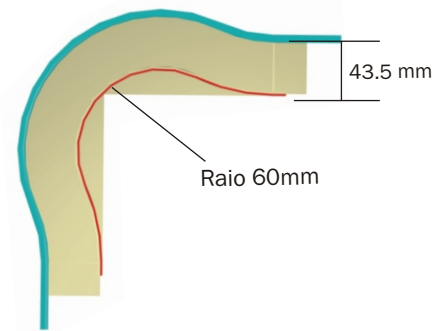

**Para Dutos
de 45mm
Raio de 60mm**

3.14 Curva vertical Externa

Raio: 60mm

As curvas VERTICAIS externas são compostas de base, tampa e conjunto de septos móveis que permitem configurar a conexão para atender o tipo de duto utilizado. Injetada em alumínio sob pressão. A conexão com o duto se dá por encaixe e sob pressão. A tampa possui o mesmo formato da tampa do duto a ser utilizado.

Septos móveis Raio 60mm

R = 60mm

Acabamento	Plana Lisa	Plana Ranhurada	Italiana Lisa	Italiana Ranhurada
Natural	DT 38401.60	DT 38403.60	DT 38406.60	DT 38408.60
Bege	DT 38421.60	DT 38423.60	DT 38426.60	DT 38428.60
Marrom	DT 38421.61	DT 38423.61	DT 38426.61	DT 38428.61
Caramelo	DT 38421.62	DT 38423.62	DT 38426.62	DT 38428.62
Cinza Tex	DT 38431.60	DT 38433.60	N/D	N/D
Cinza	DT 38431.61	DT 38433.61	DT 38436.61	DT 38438.61
Branco	DT 38441.60	DT 38443.60	DT 38446.60	DT 38448.60
Preto	DT 38451.60	DT 38453.60	DT 38456.60	DT 38458.60
Verde	N/D	N/D	DT 38466.61	DT 38468.61
Azul	N/D	N/D	DT 38466.62	DT 38468.62
Vermelho	N/D	N/D	DT 38466.63	DT 38468.63
Amarelo	N/D	N/D	DT 38466.64	DT 38468.64
Alumínio (Pintura)	DT 38481.60	DT 38483.60	DT 38486.60	DT 38488.60
Outras cores	DT 38491.60	DT 38493.60	DT 38496.60	DT 38498.60

**As conexões nas cores VERDE, AZUL, VERMELHO e AMARELO possuem a base na cor preta.
Para dutos com textura de madeira as conexões são pintadas:
Textura Wengê : Conexão MARROM. Textura Carvalho: Conexão CAMELO.**