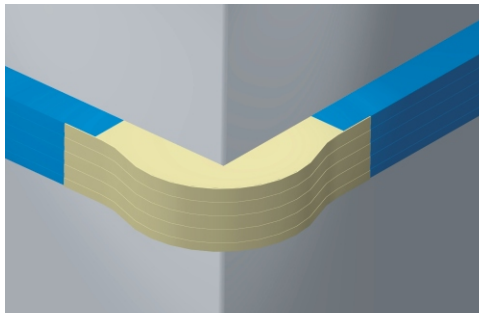

**Para Dutos
de 45mm
Raio de 60mm**

3.14 Curva vertical Externa

Raio: 60mm

As curvas VERTICAIS externas são compostas de base, tampa e conjunto de septos móveis que permitem configurar a conexão para atender o tipo de duto utilizado. Injetada em alumínio sob pressão. A conexão com o duto se dá por encaixe e sob pressão. A tampa possui o mesmo formato da tampa do duto a ser utilizado.

Septos móveis Raio 60mm

R = 60mm

Acabamento	Plana Lisa	Plana Ranhurada	Italiana Lisa	Italiana Ranhurada
Natural	DT 38401.60	DT 38403.60	DT 38406.60	DT 38408.60
Bege	DT 38421.60	DT 38423.60	DT 38426.60	DT 38428.60
Marrom	DT 38421.61	DT 38423.61	DT 38426.61	DT 38428.61
Caramelo	DT 38421.62	DT 38423.62	DT 38426.62	DT 38428.62
Cinza Tex	DT 38431.60	DT 38433.60	N/D	N/D
Cinza	DT 38431.61	DT 38433.61	DT 38436.61	DT 38438.61
Branco	DT 38441.60	DT 38443.60	DT 38446.60	DT 38448.60
Preto	DT 38451.60	DT 38453.60	DT 38456.60	DT 38458.60
Verde	N/D	N/D	DT 38466.61	DT 38468.61
Azul	N/D	N/D	DT 38466.62	DT 38468.62
Vermelho	N/D	N/D	DT 38466.63	DT 38468.63
Amarelo	N/D	N/D	DT 38466.64	DT 38468.64
Alumínio (Pintura)	DT 38481.60	DT 38483.60	DT 38486.60	DT 38488.60
Outras cores	DT 38491.60	DT 38493.60	DT 38496.60	DT 38498.60

**As conexões nas cores VERDE, AZUL, VERMELHO e AMARELO possuem a base na cor preta.
Para dutos com textura de madeira as conexões são pintadas:
Textura Wengê : Conexão MARROM. Textura Carvalho: Conexão CAMELO.**