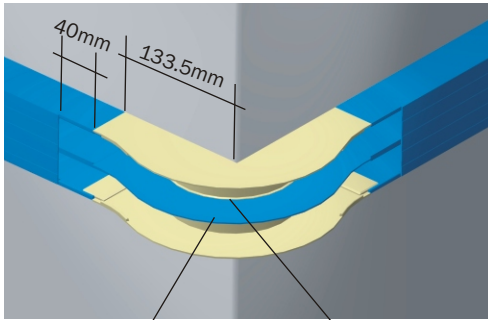

**Para Dutos
de 45mm
Raio de 60mm**

3.14 Curva vertical Externa

Raio: 60mm

As curvas VERTICAIS externas são compostas de base, tampa e conjunto de septos móveis que permitem configurar a conexão para atender o tipo de duto utilizado. Injetada em alumínio sob pressão. A conexão com o duto se dá por encaixe e sob pressão. A tampa possui o mesmo formato da tampa do duto a ser utilizado.

Septos móveis Raio 60mm

R = 60mm

Acabamento	Plana Lisa	Plana Ranhurada	Italiana Lisa	Italiana Ranhurada
Natural	DT 38401.60	DT 38403.60	DT 38406.60	DT 38408.60
Bege	DT 38421.60	DT 38423.60	DT 38426.60	DT 38428.60
Marrom	DT 38421.61	DT 38423.61	DT 38426.61	DT 38428.61
Caramelo	DT 38421.62	DT 38423.62	DT 38426.62	DT 38428.62
Cinza Tex	DT 38431.60	DT 38433.60	N/D	N/D
Cinza	DT 38431.61	DT 38433.61	DT 38436.61	DT 38438.61
Branco	DT 38441.60	DT 38443.60	DT 38446.60	DT 38448.60
Preto	DT 38451.60	DT 38453.60	DT 38456.60	DT 38458.60
Verde	N/D	N/D	DT 38466.61	DT 38468.61
Azul	N/D	N/D	DT 38466.62	DT 38468.62
Vermelho	N/D	N/D	DT 38466.63	DT 38468.63
Amarelo	N/D	N/D	DT 38466.64	DT 38468.64
Alumínio (Pintura)	DT 38481.60	DT 38483.60	DT 38486.60	DT 38488.60
Outras cores	DT 38491.60	DT 38493.60	DT 38496.60	DT 38498.60

**As conexões nas cores VERDE, AZUL, VERMELHO e AMARELO possuem a base na cor preta.
Para dutos com textura de madeira as conexões são pintadas:
Textura Wengê : Conexão MARROM. Textura Carvalho: Conexão CAMELO.**