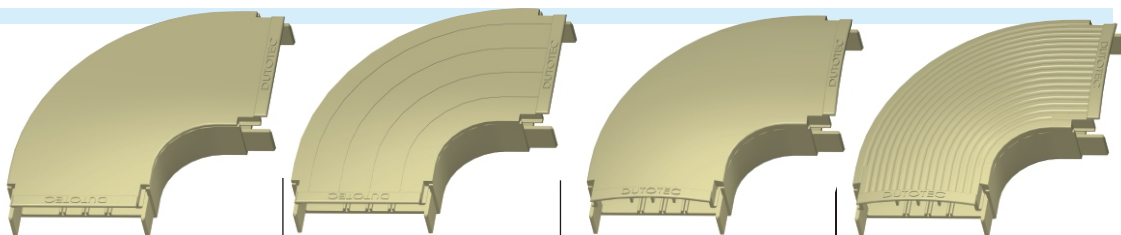

**Para Dutos
de 25mm
Raio de 30mm**

3.15 Curva Horizontal Externa

Raio: 30mm

As curvas HORIZONTAIS externas são compostas de duas partes, base e tampa injetada em alumínio. A conexão com o duto se dá por encaixe. A conexão é provida de septos que permitem a configuração da mesma para atender a necessidade de qualquer duto com a mesma altura, tendo o mesmo acabamento da tampa a ser utilizada.

Raio 30 mm

Raio 30 mm

R = 30mm

Acabamento	Plana Lisa	Plana Ranhurada	Italiana Lisa	Italiana Ranhurada
Natural	DT 38600.30	DT 38602.30	DT 38605.30	DT 38607.30
Bege	DT 38620.30	DT 38622.30	DT 38625.30	DT 38627.30
Marrom	DT 38620.31	DT 38622.31	DT 38625.31	DT 38627.31
Caramelo	DT 38620.32	DT 38622.32	DT 38625.62	DT 38627.32
Cinza Tex	DT 38630.30	DT 38632.30	N/D	N/D
Cinza	DT 38630.31	DT 38632.31	DT 38635.31	DT 38637.31
Branco	DT 38640.30	DT 38642.30	DT 38645.30	DT 38647.30
Preto	DT 38650.30	DT 38652.30	DT 38655.30	DT 38657.30
Verde	N/D	N/D	DT 38665.31	DT 38667.31
Azul	N/D	N/D	DT 38665.32	DT 38667.32
Vermelho	N/D	N/D	DT 38665.33	DT 38667.33
Amarelo	N/D	N/D	DT 38665.34	DT 38667.34
Alumínio (Pintura)	DT 38680.30	DT 38682.30	DT 38685.30	DT 38687.30
Outras cores	DT 38690.30	DT 38692.30	DT 38695.30	DT 38697.30

As conexões nas cores VERDE, AZUL, VERMELHO e AMARELO possuem a base na cor preta. Para dutos com textura de madeira as conexões são pintadas: Textura Wengê : Conexão MARROM. Textura Carvalho: Conexão CAMELO.