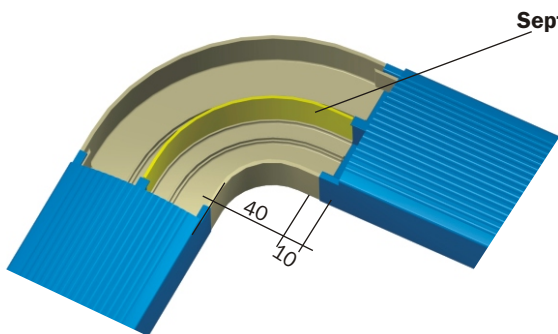

**Para Dutos
de 25mm
Raio de 30mm**

3.15 Curva Horizontal Externa

Raio: 30mm

As curvas HORIZONTAIS externas são compostas de duas partes, base e tampa injetada em alumínio. A conexão com o duto se dá por encaixe. A conexão é provida de septos que permitem a configuração da mesma para atender a necessidade de qualquer duto com a mesma altura, tendo o mesmo acabamento da tampa a ser utilizada.

Raio 30 mm

Raio 30 mm

R = 30mm

Acabamento	Plana Lisa	Plana Ranhurada	Italiana Lisa	Italiana Ranhurada
Natural	DT 38600.30	DT 38602.30	DT 38605.30	DT 38607.30
Bege	DT 38620.30	DT 38622.30	DT 38625.30	DT 38627.30
Marrom	DT 38620.31	DT 38622.31	DT 38625.31	DT 38627.31
Caramelo	DT 38620.32	DT 38622.32	DT 38625.62	DT 38627.32
Cinza Tex	DT 38630.30	DT 38632.30	N/D	N/D
Cinza	DT 38630.31	DT 38632.31	DT 38635.31	DT 38637.31
Branco	DT 38640.30	DT 38642.30	DT 38645.30	DT 38647.30
Preto	DT 38650.30	DT 38652.30	DT 38655.30	DT 38657.30
Verde	N/D	N/D	DT 38665.31	DT 38667.31
Azul	N/D	N/D	DT 38665.32	DT 38667.32
Vermelho	N/D	N/D	DT 38665.33	DT 38667.33
Amarelo	N/D	N/D	DT 38665.34	DT 38667.34
Alumínio (Pintura)	DT 38680.30	DT 38682.30	DT 38685.30	DT 38687.30
Outras cores	DT 38690.30	DT 38692.30	DT 38695.30	DT 38697.30

As conexões nas cores VERDE, AZUL, VERMELHO e AMARELO possuem a base na cor preta. Para dutos com textura de madeira as conexões são pintadas: Textura Wengê : Conexão MARROM. Textura Carvalho: Conexão CAMELO.