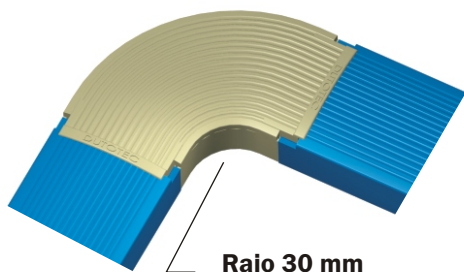

**Para Dutos
de 25mm
Raio de 30mm**

3.15 Curva Horizontal Externa

Raio: 30mm

As curvas HORIZONTAIS externas são compostas de duas partes, base e tampa injetada em alumínio. A conexão com o duto se dá por encaixe. A conexão é provida de septos que permitem a configuração da mesma para atender a necessidade de qualquer duto com a mesma altura, tendo o mesmo acabamento da tampa a ser utilizada.

Raio 30 mm

Raio 30 mm

R = 30mm

Acabamento	Plana Lisa	Plana Ranhurada	Italiana Lisa	Italiana Ranhurada
Natural	DT 38600.30	DT 38602.30	DT 38605.30	DT 38607.30
Bege	DT 38620.30	DT 38622.30	DT 38625.30	DT 38627.30
Marrom	DT 38620.31	DT 38622.31	DT 38625.31	DT 38627.31
Caramelo	DT 38620.32	DT 38622.32	DT 38625.62	DT 38627.32
Cinza Tex	DT 38630.30	DT 38632.30	N/D	N/D
Cinza	DT 38630.31	DT 38632.31	DT 38635.31	DT 38637.31
Branco	DT 38640.30	DT 38642.30	DT 38645.30	DT 38647.30
Preto	DT 38650.30	DT 38652.30	DT 38655.30	DT 38657.30
Verde	N/D	N/D	DT 38665.31	DT 38667.31
Azul	N/D	N/D	DT 38665.32	DT 38667.32
Vermelho	N/D	N/D	DT 38665.33	DT 38667.33
Amarelo	N/D	N/D	DT 38665.34	DT 38667.34
Alumínio (Pintura)	DT 38680.30	DT 38682.30	DT 38685.30	DT 38687.30
Outras cores	DT 38690.30	DT 38692.30	DT 38695.30	DT 38697.30

As conexões nas cores VERDE, AZUL, VERMELHO e AMARELO possuem a base na cor preta. Para dutos com textura de madeira as conexões são pintadas: Textura Wengê : Conexão MARROM. Textura Carvalho: Conexão CAMELO.