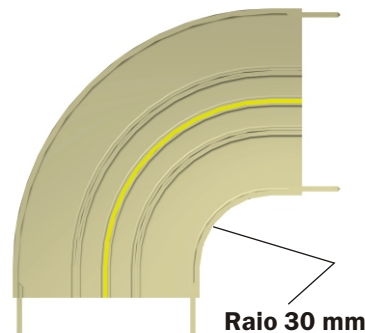

**Para Dutos
de 25mm
Raio de 30mm**

3.15 Curva Horizontal Externa

Raio: 30mm

As curvas HORIZONTAIS externas são compostas de duas partes, base e tampa injetada em alumínio. A conexão com o duto se dá por encaixe. A conexão é provida de septos que permitem a configuração da mesma para atender a necessidade de qualquer duto com a mesma altura, tendo o mesmo acabamento da tampa a ser utilizada.

Raio 30 mm

Raio 30 mm

R = 30mm

Acabamento	Plana Lisa	Plana Ranhurada	Italiana Lisa	Italiana Ranhurada
Natural	DT 38600.30	DT 38602.30	DT 38605.30	DT 38607.30
Bege	DT 38620.30	DT 38622.30	DT 38625.30	DT 38627.30
Marrom	DT 38620.31	DT 38622.31	DT 38625.31	DT 38627.31
Caramelo	DT 38620.32	DT 38622.32	DT 38625.62	DT 38627.32
Cinza Tex	DT 38630.30	DT 38632.30	N/D	N/D
Cinza	DT 38630.31	DT 38632.31	DT 38635.31	DT 38637.31
Branco	DT 38640.30	DT 38642.30	DT 38645.30	DT 38647.30
Preto	DT 38650.30	DT 38652.30	DT 38655.30	DT 38657.30
Verde	N/D	N/D	DT 38665.31	DT 38667.31
Azul	N/D	N/D	DT 38665.32	DT 38667.32
Vermelho	N/D	N/D	DT 38665.33	DT 38667.33
Amarelo	N/D	N/D	DT 38665.34	DT 38667.34
Alumínio (Pintura)	DT 38680.30	DT 38682.30	DT 38685.30	DT 38687.30
Outras cores	DT 38690.30	DT 38692.30	DT 38695.30	DT 38697.30

As conexões nas cores VERDE, AZUL, VERMELHO e AMARELO possuem a base na cor preta. Para dutos com textura de madeira as conexões são pintadas: Textura Wengê : Conexão MARROM. Textura Carvalho: Conexão CAMELO.