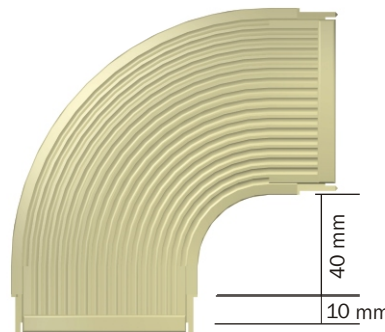

**Para Dutos
de 25mm
Raio de 30mm**

3.15 Curva Horizontal Externa

Raio: 30mm

As curvas HORIZONTAIS externas são compostas de duas partes, base e tampa injetada em alumínio. A conexão com o duto se dá por encaixe. A conexão é provida de septos que permitem a configuração da mesma para atender a necessidade de qualquer duto com a mesma altura, tendo o mesmo acabamento da tampa a ser utilizada.

Raio 30 mm

Raio 30 mm

R = 30mm

Acabamento	Plana Lisa	Plana Ranhurada	Italiana Lisa	Italiana Ranhurada
Natural	DT 38600.30	DT 38602.30	DT 38605.30	DT 38607.30
Bege	DT 38620.30	DT 38622.30	DT 38625.30	DT 38627.30
Marrom	DT 38620.31	DT 38622.31	DT 38625.31	DT 38627.31
Caramelo	DT 38620.32	DT 38622.32	DT 38625.62	DT 38627.32
Cinza Tex	DT 38630.30	DT 38632.30	N/D	N/D
Cinza	DT 38630.31	DT 38632.31	DT 38635.31	DT 38637.31
Branco	DT 38640.30	DT 38642.30	DT 38645.30	DT 38647.30
Preto	DT 38650.30	DT 38652.30	DT 38655.30	DT 38657.30
Verde	N/D	N/D	DT 38665.31	DT 38667.31
Azul	N/D	N/D	DT 38665.32	DT 38667.32
Vermelho	N/D	N/D	DT 38665.33	DT 38667.33
Amarelo	N/D	N/D	DT 38665.34	DT 38667.34
Alumínio (Pintura)	DT 38680.30	DT 38682.30	DT 38685.30	DT 38687.30
Outras cores	DT 38690.30	DT 38692.30	DT 38695.30	DT 38697.30

As conexões nas cores VERDE, AZUL, VERMELHO e AMARELO possuem a base na cor preta. Para dutos com textura de madeira as conexões são pintadas: Textura Wengê : Conexão MARROM. Textura Carvalho: Conexão CAMELO.