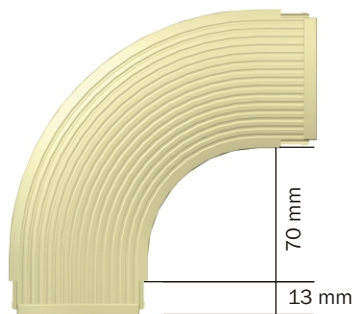

**Para Dutos de 25mm Raio de 60mm**

**3.16 Curva Horizontal Externa**

Raio: 60mm

As curvas HORIZONTAIS externas são compostas de duas partes, base e tampa injetadas em alumínio. A conexão com o duto se dá por encaixe. A conexão é provida de septos que permitem a configuração da mesma para atender a necessidade de qualquer duto com a mesma altura, tendo o mesmo acabamento da tampa a ser utilizada.

R = 60mm

Acabamento	Plana Lisa	Plana Ranhurada	Italiana Lisa	Italiana Ranhurada
Natural	DT 38601.60	DT 38603.60	DT 38606.60	DT 38608.60
Bege	DT 38621.60	DT 38623.60	DT 38626.60	DT 38628.60
Marrom	DT 38621.61	DT 38623.61	DT 38626.61	DT 38628.61
Caramelo	DT 38621.62	DT 38623.62	DT 38626.62	DT 38628.62
Cinza Tex	DT 38631.60	DT 38633.60	N/D	N/D
Cinza	DT 38631.61	DT 38633.61	DT 38636.61	DT 38638.61
Branco	DT 38641.60	DT 38643.60	DT 38646.60	DT 38648.60
Preto	DT 38651.60	DT 38653.60	DT 38656.60	DT 38658.60
Verde	N/D	N/D	DT 38666.61	DT 38668.61
Azul	N/D	N/D	DT 38666.62	DT 38668.62
Vermelho	N/D	N/D	DT 38666.63	DT 38668.63
Amarelo	N/D	N/D	DT 38666.64	DT 38668.64
Alumínio (Pintura)	DT 38681.60	DT 38683.60	DT 38686.60	DT 38688.60
Outras cores	DT 38691.60	DT 38693.60	DT 38696.60	DT 38698.60

**As conexões nas cores VERDE, AZUL, VERMELHO e AMARELO possuem a base na cor preta. As curvas na textura madeira tem a base pintada lisa: Para Wengê = Base marrom. Para carvalho = Base bege.**