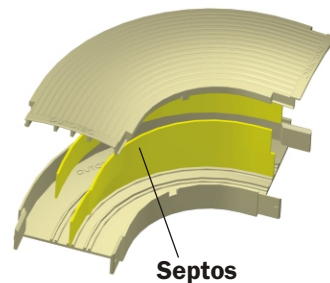

**Para Dutos de 25mm Raio de 60mm**

**3.16 Curva Horizontal Externa**

Raio: 60mm

As curvas HORIZONTAIS externas são compostas de duas partes, base e tampa injetadas em alumínio. A conexão com o duto se dá por encaixe. A conexão é provida de septos que permitem a configuração da mesma para atender a necessidade de qualquer duto com a mesma altura, tendo o mesmo acabamento da tampa a ser utilizada.

R = 60mm

Acabamento	Plana Lisa	Plana Ranhurada	Italiana Lisa	Italiana Ranhurada
Natural	DT 38601.60	DT 38603.60	DT 38606.60	DT 38608.60
Bege	DT 38621.60	DT 38623.60	DT 38626.60	DT 38628.60
Marrom	DT 38621.61	DT 38623.61	DT 38626.61	DT 38628.61
Caramelo	DT 38621.62	DT 38623.62	DT 38626.62	DT 38628.62
Cinza Tex	DT 38631.60	DT 38633.60	N/D	N/D
Cinza	DT 38631.61	DT 38633.61	DT 38636.61	DT 38638.61
Branco	DT 38641.60	DT 38643.60	DT 38646.60	DT 38648.60
Preto	DT 38651.60	DT 38653.60	DT 38656.60	DT 38658.60
Verde	N/D	N/D	DT 38666.61	DT 38668.61
Azul	N/D	N/D	DT 38666.62	DT 38668.62
Vermelho	N/D	N/D	DT 38666.63	DT 38668.63
Amarelo	N/D	N/D	DT 38666.64	DT 38668.64
Alumínio (Pintura)	DT 38681.60	DT 38683.60	DT 38686.60	DT 38688.60
Outras cores	DT 38691.60	DT 38693.60	DT 38696.60	DT 38698.60

**As conexões nas cores VERDE, AZUL, VERMELHO e AMARELO possuem a base na cor preta. As curvas na textura madeira tem a base pintada lisa: Para Wengê = Base marrom. Para carvalho = Base bege.**