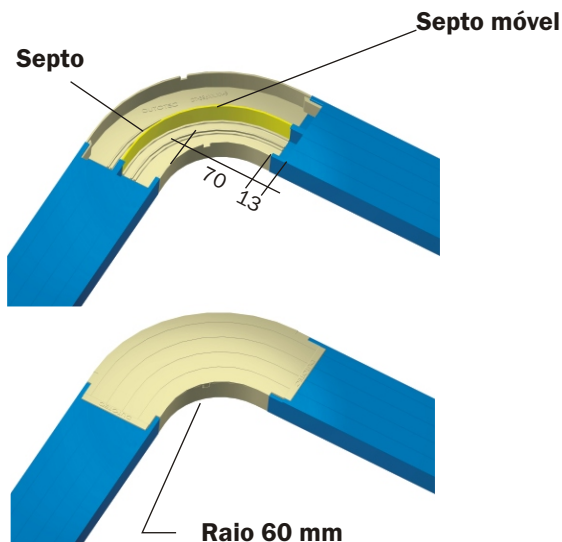

**Para Dutos de 25mm Raio de 60mm**

**3.16 Curva Horizontal Externa**

Raio: 60mm

As curvas HORIZONTAIS externas são compostas de duas partes, base e tampa injetadas em alumínio. A conexão com o duto se dá por encaixe. A conexão é provida de septos que permitem a configuração da mesma para atender a necessidade de qualquer duto com a mesma altura, tendo o mesmo acabamento da tampa a ser utilizada.

R = 60mm

Acabamento	Plana Lisa	Plana Ranhurada	Italiana Lisa	Italiana Ranhurada
Natural	DT 38601.60	DT 38603.60	DT 38606.60	DT 38608.60
Bege	DT 38621.60	DT 38623.60	DT 38626.60	DT 38628.60
Marrom	DT 38621.61	DT 38623.61	DT 38626.61	DT 38628.61
Caramelo	DT 38621.62	DT 38623.62	DT 38626.62	DT 38628.62
Cinza Tex	DT 38631.60	DT 38633.60	N/D	N/D
Cinza	DT 38631.61	DT 38633.61	DT 38636.61	DT 38638.61
Branco	DT 38641.60	DT 38643.60	DT 38646.60	DT 38648.60
Preto	DT 38651.60	DT 38653.60	DT 38656.60	DT 38658.60
Verde	N/D	N/D	DT 38666.61	DT 38668.61
Azul	N/D	N/D	DT 38666.62	DT 38668.62
Vermelho	N/D	N/D	DT 38666.63	DT 38668.63
Amarelo	N/D	N/D	DT 38666.64	DT 38668.64
Alumínio (Pintura)	DT 38681.60	DT 38683.60	DT 38686.60	DT 38688.60
Outras cores	DT 38691.60	DT 38693.60	DT 38696.60	DT 38698.60

**As conexões nas cores VERDE, AZUL, VERMELHO e AMARELO possuem a base na cor preta. As curvas na textura madeira tem a base pintada lisa: Para Wengê = Base marrom. Para carvalho = Base bege.**