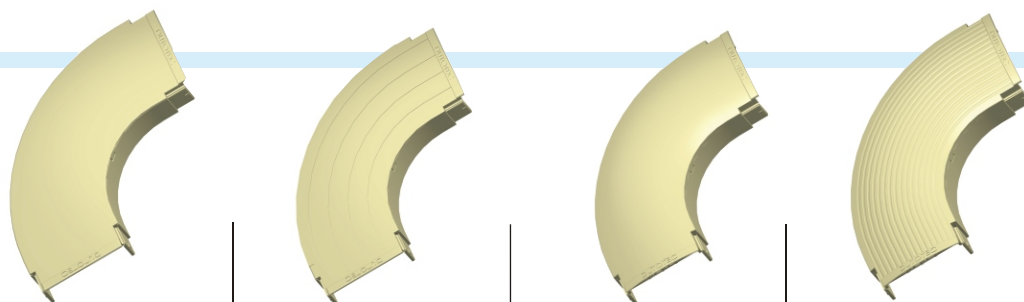

**Para Dutos de 25mm Raio de 60mm**

**3.16 Curva Horizontal Externa**

Raio: 60mm

As curvas HORIZONTAIS externas são compostas de duas partes, base e tampa injetadas em alumínio. A conexão com o duto se dá por encaixe. A conexão é provida de septos que permitem a configuração da mesma para atender a necessidade de qualquer duto com a mesma altura, tendo o mesmo acabamento da tampa a ser utilizada.

R = 60mm

Acabamento	Plana Lisa	Plana Ranhurada	Italiana Lisa	Italiana Ranhurada
Natural	DT 38601.60	DT 38603.60	DT 38606.60	DT 38608.60
Bege	DT 38621.60	DT 38623.60	DT 38626.60	DT 38628.60
Marrom	DT 38621.61	DT 38623.61	DT 38626.61	DT 38628.61
Caramelo	DT 38621.62	DT 38623.62	DT 38626.62	DT 38628.62
Cinza Tex	DT 38631.60	DT 38633.60	N/D	N/D
Cinza	DT 38631.61	DT 38633.61	DT 38636.61	DT 38638.61
Branco	DT 38641.60	DT 38643.60	DT 38646.60	DT 38648.60
Preto	DT 38651.60	DT 38653.60	DT 38656.60	DT 38658.60
Verde	N/D	N/D	DT 38666.61	DT 38668.61
Azul	N/D	N/D	DT 38666.62	DT 38668.62
Vermelho	N/D	N/D	DT 38666.63	DT 38668.63
Amarelo	N/D	N/D	DT 38666.64	DT 38668.64
Alumínio (Pintura)	DT 38681.60	DT 38683.60	DT 38686.60	DT 38688.60
Outras cores	DT 38691.60	DT 38693.60	DT 38696.60	DT 38698.60

**As conexões nas cores VERDE, AZUL, VERMELHO e AMARELO possuem a base na cor preta. As curvas na textura madeira tem a base pintada lisa: Para Wengê = Base marrom. Para carvalho = Base bege.**