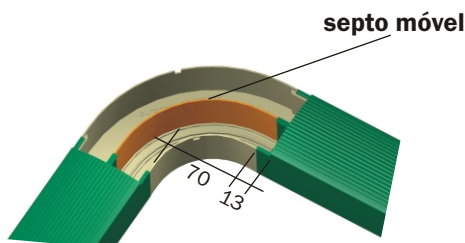

3.18 Curva Horizontal Externa

Raio: 60 mm

As curvas HORIZONTAIS externas são compostas de duas partes, base e tampa injetadas em alumínio. A conexão com o duto se dá por encaixe. A conexão é provida de septos que permitem a configuração da mesma para atender à necessidade de qualquer duto com a mesma altura, tendo o mesmo acabamento da tampa a ser utilizada.

**Para Dutos
de 45 mm
Raio de 60 mm**

Raio 60mm

Raio 60mm

R = 60 mm

Acabamento	Plana Lisa	Plana Ranhurada	Italiana Lisa	Italiana Ranhurada
Natural	DT 38801.60	DT 38803.60	DT 38806.60	DT 38808.60
Bege	DT 38821.60	DT 38823.60	DT 38826.60	DT 38828.60
Marron	DT 38821.61	DT 38823.61	DT 38826.61	DT 38828.61
Caramelo	DT 38821.62	DT 38823.62	DT 38826.62	DT 38828.62
Cinza Tex	DT 38831.60	DT 38833.60	N/D	N/D
Cinza	DT 38831.61	DT 38833.61	DT 38836.61	DT 38838.61
Branco	DT 38841.60	DT 38843.60	DT 38846.60	DT 38848.60
Preto	DT 38851.60	DT 38853.60	DT 38856.60	DT 38858.60
Verde	N/D	N/D	DT 38866.61	DT 38868.61
Azul	N/D	N/D	DT 38866.62	DT 38868.62
Vermelho	N/D	N/D	DT 38866.63	DT 38868.63
Amarelo	N/D	N/D	DT 38866.64	DT 38868.64
Alumínio (Pintura)	DT 38881.60	DT 38883.60	DT 38886.60	DT 38888.60
Outras cores	DT 38891.60	DT 38893.60	DT 38896.60	DT 38898.60

As conexões nas cores VERDE, AZUL, VERMELHO e AMARELO possuem a base na cor preta. As curvas na textura madeira tem a base pintada lisa: Para Wengê = Base marron. Para carvalho = Base bege.