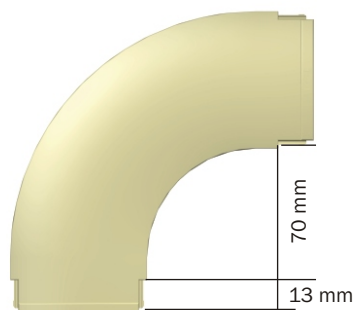

3.18 Curva Horizontal Externa

Raio: 60 mm

As curvas HORIZONTAIS externas são compostas de duas partes, base e tampa injetadas em alumínio. A conexão com o duto se dá por encaixe. A conexão é provida de septos que permitem a configuração da mesma para atender à necessidade de qualquer duto com a mesma altura, tendo o mesmo acabamento da tampa a ser utilizada.

**Para Dutos
de 45 mm
Raio de 60 mm**

Raio 60mm

Raio 60mm

R = 60 mm

Acabamento	Plana Lisa	Plana Ranhurada	Italiana Lisa	Italiana Ranhurada
Natural	DT 38801.60	DT 38803.60	DT 38806.60	DT 38808.60
Bege	DT 38821.60	DT 38823.60	DT 38826.60	DT 38828.60
Marron	DT 38821.61	DT 38823.61	DT 38826.61	DT 38828.61
Caramelo	DT 38821.62	DT 38823.62	DT 38826.62	DT 38828.62
Cinza Tex	DT 38831.60	DT 38833.60	N/D	N/D
Cinza	DT 38831.61	DT 38833.61	DT 38836.61	DT 38838.61
Branco	DT 38841.60	DT 38843.60	DT 38846.60	DT 38848.60
Preto	DT 38851.60	DT 38853.60	DT 38856.60	DT 38858.60
Verde	N/D	N/D	DT 38866.61	DT 38868.61
Azul	N/D	N/D	DT 38866.62	DT 38868.62
Vermelho	N/D	N/D	DT 38866.63	DT 38868.63
Amarelo	N/D	N/D	DT 38866.64	DT 38868.64
Alumínio (Pintura)	DT 38881.60	DT 38883.60	DT 38886.60	DT 38888.60
Outras cores	DT 38891.60	DT 38893.60	DT 38896.60	DT 38898.60