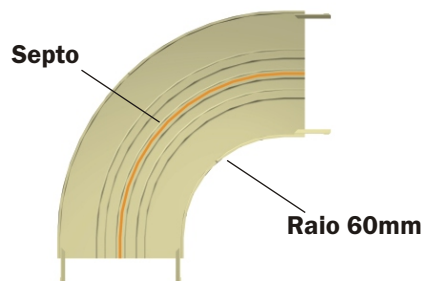

3.18 Curva Horizontal Externa

Raio: 60 mm

As curvas HORIZONTAIS externas são compostas de duas partes, base e tampa injetadas em alumínio. A conexão com o duto se dá por encaixe. A conexão é provida de septos que permitem a configuração da mesma para atender à necessidade de qualquer duto com a mesma altura, tendo o mesmo acabamento da tampa a ser utilizada.

**Para Dutos
de 45 mm
Raio de 60 mm**

Raio 60mm

Raio 60mm

R = 60 mm

Acabamento	Plana Lisa	Plana Ranhurada	Italiana Lisa	Italiana Ranhurada
Natural	DT 38801.60	DT 38803.60	DT 38806.60	DT 38808.60
Bege	DT 38821.60	DT 38823.60	DT 38826.60	DT 38828.60
Marron	DT 38821.61	DT 38823.61	DT 38826.61	DT 38828.61
Caramelo	DT 38821.62	DT 38823.62	DT 38826.62	DT 38828.62
Cinza Tex	DT 38831.60	DT 38833.60	N/D	N/D
Cinza	DT 38831.61	DT 38833.61	DT 38836.61	DT 38838.61
Branco	DT 38841.60	DT 38843.60	DT 38846.60	DT 38848.60
Preto	DT 38851.60	DT 38853.60	DT 38856.60	DT 38858.60
Verde	N/D	N/D	DT 38866.61	DT 38868.61
Azul	N/D	N/D	DT 38866.62	DT 38868.62
Vermelho	N/D	N/D	DT 38866.63	DT 38868.63
Amarelo	N/D	N/D	DT 38866.64	DT 38868.64
Alumínio (Pintura)	DT 38881.60	DT 38883.60	DT 38886.60	DT 38888.60
Outras cores	DT 38891.60	DT 38893.60	DT 38896.60	DT 38898.60

As conexões nas cores VERDE, AZUL, VERMELHO e AMARELO possuem a base na cor preta. As curvas na textura madeira tem a base pintada lisa: Para Wengê = Base marron. Para carvalho = Base bege.