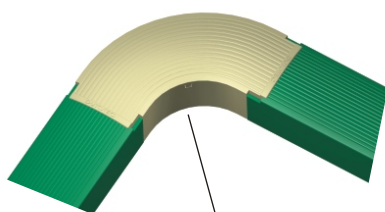

3.18 Curva Horizontal Externa

Raio: 60 mm

As curvas HORIZONTAIS externas são compostas de duas partes, base e tampa injetadas em alumínio. A conexão com o duto se dá por encaixe. A conexão é provida de septos que permitem a configuração da mesma para atender à necessidade de qualquer duto com a mesma altura, tendo o mesmo acabamento da tampa a ser utilizada.

**Para Dutos
de 45 mm
Raio de 60 mm**

Raio 60mm

Raio 60mm

R = 60 mm

Acabamento	Plana Lisa	Plana Ranhurada	Italiana Lisa	Italiana Ranhurada
Natural	DT 38801.60	DT 38803.60	DT 38806.60	DT 38808.60
Bege	DT 38821.60	DT 38823.60	DT 38826.60	DT 38828.60
Marron	DT 38821.61	DT 38823.61	DT 38826.61	DT 38828.61
Caramelo	DT 38821.62	DT 38823.62	DT 38826.62	DT 38828.62
Cinza Tex	DT 38831.60	DT 38833.60	N/D	N/D
Cinza	DT 38831.61	DT 38833.61	DT 38836.61	DT 38838.61
Branco	DT 38841.60	DT 38843.60	DT 38846.60	DT 38848.60
Preto	DT 38851.60	DT 38853.60	DT 38856.60	DT 38858.60
Verde	N/D	N/D	DT 38866.61	DT 38868.61
Azul	N/D	N/D	DT 38866.62	DT 38868.62
Vermelho	N/D	N/D	DT 38866.63	DT 38868.63
Amarelo	N/D	N/D	DT 38866.64	DT 38868.64
Alumínio (Pintura)	DT 38881.60	DT 38883.60	DT 38886.60	DT 38888.60
Outras cores	DT 38891.60	DT 38893.60	DT 38896.60	DT 38898.60

As conexões nas cores VERDE, AZUL, VERMELHO e AMARELO possuem a base na cor preta. As curvas na textura madeira tem a base pintada lisa: Para Wengê = Base marron. Para carvalho = Base bege.