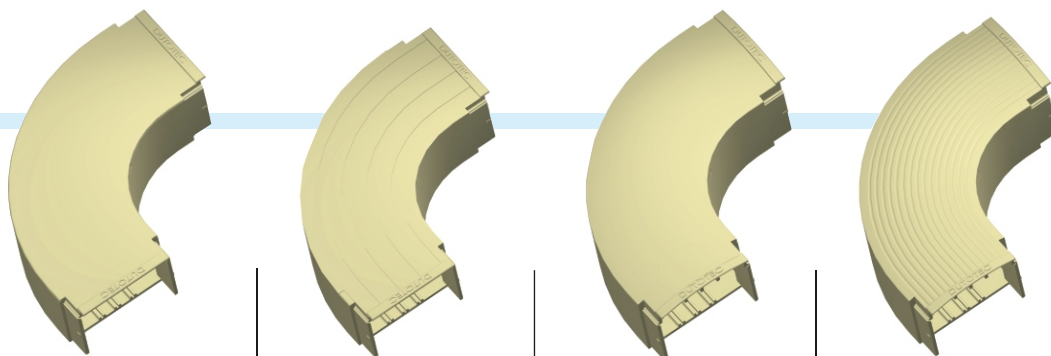

3.18 Curva Horizontal Externa

Raio: 60 mm

As curvas HORIZONTAIS externas são compostas de duas partes, base e tampa injetadas em alumínio. A conexão com o duto se dá por encaixe. A conexão é provida de septos que permitem a configuração da mesma para atender à necessidade de qualquer duto com a mesma altura, tendo o mesmo acabamento da tampa a ser utilizada.

**Para Dutos
de 45 mm
Raio de 60 mm**

Raio 60mm

Raio 60mm

R = 60 mm

Acabamento	Plana Lisa	Plana Ranhurada	Italiana Lisa	Italiana Ranhurada
Natural	DT 38801.60	DT 38803.60	DT 38806.60	DT 38808.60
Bege	DT 38821.60	DT 38823.60	DT 38826.60	DT 38828.60
Marron	DT 38821.61	DT 38823.61	DT 38826.61	DT 38828.61
Caramelo	DT 38821.62	DT 38823.62	DT 38826.62	DT 38828.62
Cinza Tex	DT 38831.60	DT 38833.60	N/D	N/D
Cinza	DT 38831.61	DT 38833.61	DT 38836.61	DT 38838.61
Branco	DT 38841.60	DT 38843.60	DT 38846.60	DT 38848.60
Preto	DT 38851.60	DT 38853.60	DT 38856.60	DT 38858.60
Verde	N/D	N/D	DT 38866.61	DT 38868.61
Azul	N/D	N/D	DT 38866.62	DT 38868.62
Vermelho	N/D	N/D	DT 38866.63	DT 38868.63
Amarelo	N/D	N/D	DT 38866.64	DT 38868.64
Alumínio (Pintura)	DT 38881.60	DT 38883.60	DT 38886.60	DT 38888.60
Outras cores	DT 38891.60	DT 38893.60	DT 38896.60	DT 38898.60

As conexões nas cores VERDE, AZUL, VERMELHO e AMARELO possuem a base na cor preta. As curvas na textura madeira tem a base pintada lisa: Para Wengê = Base marron. Para carvalho = Base bege.