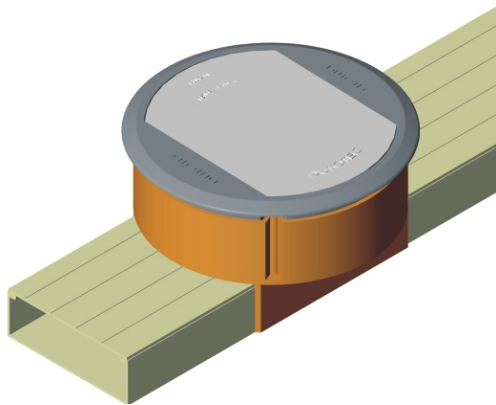

11.1 Caixa de Piso Redonda CR-5

Corpo ABS-Magnum injetado, na cor preta, e tampa em aço inox 430.

A Caixa de Piso Redonda CR-5, além de ser de baixo custo, vem atender aos segmentos de instalações em piso comum, piso celular e retrofite de instalações.

Para instalações novas, utiliza-se a guia de caixa CR-5, quando da concretagem.

Para instalações em piso celular, piso elevado ou para retrofite de instalações é necessário fazer um furo de 114 mm. A execução deste furo é fácil, utiliza-se uma serra copo de diâmetro de 4" (furo fica com 114 mm).

Esta furação não danifica o piso existente.

A tampa de aço inox 430 é fixada ao corpo da caixa sob pressão e é de fácil abertura.

A guia da caixa de Piso redonda CR-5 se encaixa sob pressão nos dutos de 73mm de largura.

A caixa de piso redonda CR-5 atende as exigências da norma NBR 14136 - Nova Tomada.

Modelo	Referência
Caixa Redonda CR-4 USO C/GUIA	DT 71713.00
Caixa Redonda CR-4 USO S/GUIA	DT 71713.02

11.2 Adaptadores Metálicos