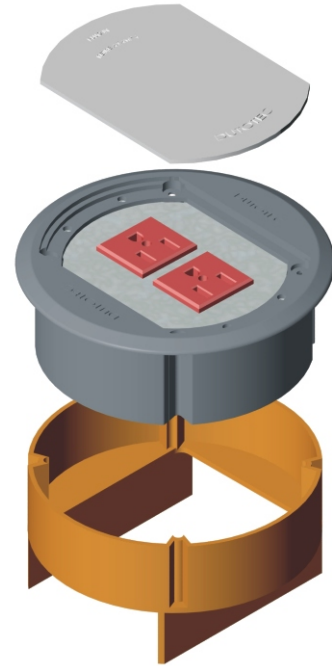

11.1 Caixa de Piso Redonda CR-5

Corpo ABS-Magnum injetado, na cor preta, e tampa em aço inox 430.

A Caixa de Piso Redonda CR-5, além de ser de baixo custo, vem atender aos segmentos de instalações em piso comum, piso celular e retrofite de instalações.

Para instalações novas, utiliza-se a guia de caixa CR-5, quando da concretagem.

Para instalações em piso celular, piso elevado ou para retrofite de instalações é necessário fazer um furo de 114 mm. A execução deste furo é fácil, utiliza-se uma serra copo de diâmetro de 4" (furo fica com 114 mm).

Esta furação não danifica o piso existente.

A tampa de aço inox 430 é fixada ao corpo da caixa sob pressão e é de fácil abertura.

A guia da caixa de Piso redonda CR-5 se encaixa sob pressão nos dutos de 73mm de largura.

A caixa de piso redonda CR-5 atende as exigências da norma NBR 14136 - Nova Tomada.

Modelo	Referência
Caixa Redonda CR-4 USO C/GUIA	DT 71713.00
Caixa Redonda CR-4 USO S/GUIA	DT 71713.02

11.2 Adaptadores Metálicos