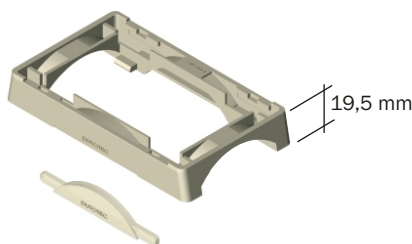

21.1 Duto Slim

Duto em alumínio extrudado com encaixe rápido. A tampa é pintada com tinta pó nas cores especificadas. Fornecido em barras de 1,5m.

Acabamento	Duto Slim
Natural	DS 19000
Bege	DS 19020
Cinza Tex.	DS 19030
Branco	DS 19040
Alumínio	DS 19080
Outras Cores	DS 19090

21.2 Fixador de Porta Equipamentos

Dispositivo fabricado em ABS-V0 que se fixa na base do Duto Slim por encaixe e sob pressão permitindo a fixação dos porta equipamentos Standard e Slim. As esperas são fechadas com selos de encaixe, removíveis.

Acabamento	Duto Slim
Bege	DS 19120
Marrom	DS 19127
Caramelo	DS 19129
Cinza	DS 19130
Branco	DS 19140

21.3 Curva Horizontal 90

Fabricadas em alumínio injetado sob pressão. Fixam-se na base do Duto Slim por encaixe e sob pressão. Pode ser removida quando se fizer necessário. Base em ABS para facilitar a montagem.

Acabamento	Duto Slim
Natural	DS 19200
Bege	DS 19220
Marrom	DS 19227
Caramelo	DS 19229
Cinza Tex.	DS 19230
Branco	DS 19240
Alumínio	DS 19280
Outras Cores	DS 19290

21.4 Curva Vertical Externa 90

Fabricadas em alumínio injetado sob pressão. Fixam-se na base do Duto Slim por encaixe e sob pressão. Pode ser removida quando se fizer necessário. Base em ABS para facilitar a montagem.