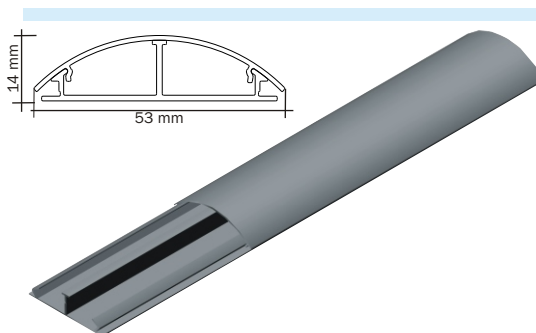

21.1 Duto Slim

Duto em alumínio extrudado com encaixe rápido. A tampa é pintada com tinta pó nas cores especificadas. Fornecido em barras de 1,5m.

Acabamento	Duto Slim
Natural	DS 19000
Bege	DS 19020
Cinza Tex.	DS 19030
Branco	DS 19040
Alumínio	DS 19080
Outras Cores	DS 19090

21.2 Fixador de Porta Equipamentos

Dispositivo fabricado em ABS-V0 que se fixa na base do Duto Slim por encaixe e sob pressão permitindo a fixação dos porta equipamentos Standard e Slim. As esperas são fechadas com selos de encaixe, removíveis.

Acabamento	Duto Slim
Bege	DS 19120
Marrom	DS 19127
Caramelo	DS 19129
Cinza	DS 19130
Branco	DS 19140

21.3 Curva Horizontal 90

Fabricadas em alumínio injetado sob pressão. Fixam-se na base do Duto Slim por encaixe e sob pressão. Pode ser removida quando se fizer necessário. Base em ABS para facilitar a montagem.

Acabamento	Duto Slim
Natural	DS 19200
Bege	DS 19220
Marrom	DS 19227
Caramelo	DS 19229
Cinza Tex.	DS 19230
Branco	DS 19240
Alumínio	DS 19280
Outras Cores	DS 19290

21.4 Curva Vertical Externa 90

Fabricadas em alumínio injetado sob pressão. Fixam-se na base do Duto Slim por encaixe e sob pressão. Pode ser removida quando se fizer necessário. Base em ABS para facilitar a montagem.