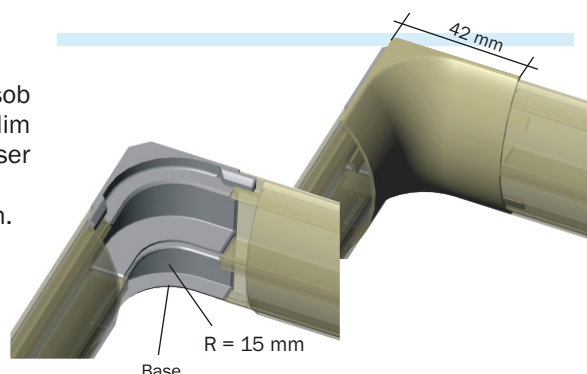

21.2 Fixador de Porta Equipamentos

Dispositivo fabricado em ABS-V0 que se fixa na base do Duto Slim por encaixe e sob pressão permitindo a fixação dos porta equipamentos Standard e Slim. As esperas são fechadas com selos de encaixe, removíveis.

Acabamento	Duto Slim
Bege	DS 19120
Marrom	DS 19127
Caramelo	DS 19129
Cinza	DS 19130
Branco	DS 19140

21.3 Curva Horizontal 90

Fabricadas em alumínio injetado sob pressão. Fixam-se na base do Duto Slim por encaixe e sob pressão. Pode ser removida quando se fizer necessário. Base em ABS para facilitar a montagem.

Acabamento	Duto Slim
Natural	DS 19200
Bege	DS 19220
Marrom	DS 19227
Caramelo	DS 19229
Cinza Tex.	DS 19230
Branco	DS 19240
Alumínio	DS 19280
Outras Cores	DS 19290

21.4 Curva Vertical Externa 90

Fabricadas em alumínio injetado sob pressão. Fixam-se na base do Duto Slim por encaixe e sob pressão. Pode ser removida quando se fizer necessário. Base em ABS para facilitar a montagem.

Acabamento	Duto Slim
Natural	DS 19300
Bege	DS 19320
Marrom	DS 19327
Caramelo	DS 19329
Cinza Tex.	DS 19330
Branco	DS 19340
Alumínio	DS 19380
Outras Cores	DS 19390

21.5 Curva Vertical Interna 90

Fabricadas em alumínio injetado sob pressão. Fixam-se na base do Duto Slim por encaixe e sob pressão. Pode ser removida quando se fizer necessário. Base em ABS para facilitar a montagem.