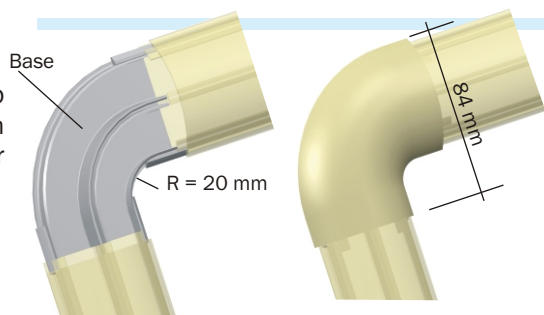

21.1 Duto Slim

Duto em alumínio extrudado com encaixe rápido. A tampa é pintada com tinta pó nas cores especificadas. Fornecido em barras de 1,5m.

Acabamento	Duto Slim
Natural	DS 19000
Bege	DS 19020
Cinza Tex.	DS 19030
Branco	DS 19040
Alumínio	DS 19080
Outras Cores	DS 19090

21.2 Fixador de Porta Equipamentos

Dispositivo fabricado em ABS-V0 que se fixa na base do Duto Slim por encaixe e sob pressão permitindo a fixação dos porta equipamentos Standard e Slim. As esperas são fechadas com selos de encaixe, removíveis.

Acabamento	Duto Slim
Bege	DS 19120
Marrom	DS 19127
Caramelo	DS 19129
Cinza	DS 19130
Branco	DS 19140

21.3 Curva Horizontal 90

Fabricadas em alumínio injetado sob pressão. Fixam-se na base do Duto Slim por encaixe e sob pressão. Pode ser removida quando se fizer necessário. Base em ABS para facilitar a montagem.

Acabamento	Duto Slim
Natural	DS 19200
Bege	DS 19220
Marrom	DS 19227
Caramelo	DS 19229
Cinza Tex.	DS 19230
Branco	DS 19240
Alumínio	DS 19280
Outras Cores	DS 19290

21.4 Curva Vertical Externa 90

Fabricadas em alumínio injetado sob pressão. Fixam-se na base do Duto Slim por encaixe e sob pressão. Pode ser removida quando se fizer necessário. Base em ABS para facilitar a montagem.