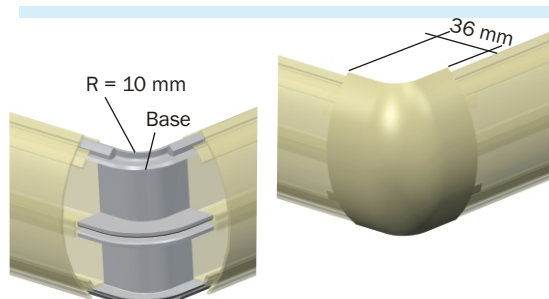

21.2 Fixador de Porta Equipamentos

Dispositivo fabricado em ABS-V0 que se fixa na base do Duto Slim por encaixe e sob pressão permitindo a fixação dos porta equipamentos Standard e Slim. As esperas são fechadas com selos de encaixe, removíveis.

Acabamento	Duto Slim
Bege	DS 19120
Marrom	DS 19127
Caramelo	DS 19129
Cinza	DS 19130
Branco	DS 19140

21.3 Curva Horizontal 90

Fabricadas em alumínio injetado sob pressão. Fixam-se na base do Duto Slim por encaixe e sob pressão. Pode ser removida quando se fizer necessário. Base em ABS para facilitar a montagem.

Acabamento	Duto Slim
Natural	DS 19200
Bege	DS 19220
Marrom	DS 19227
Caramelo	DS 19229
Cinza Tex.	DS 19230
Branco	DS 19240
Alumínio	DS 19280
Outras Cores	DS 19290

21.4 Curva Vertical Externa 90

Fabricadas em alumínio injetado sob pressão. Fixam-se na base do Duto Slim por encaixe e sob pressão. Pode ser removida quando se fizer necessário. Base em ABS para facilitar a montagem.

Acabamento	Duto Slim
Natural	DS 19300
Bege	DS 19320
Marrom	DS 19327
Caramelo	DS 19329
Cinza Tex.	DS 19330
Branco	DS 19340
Alumínio	DS 19380
Outras Cores	DS 19390

21.5 Curva Vertical Interna 90

Fabricadas em alumínio injetado sob pressão. Fixam-se na base do Duto Slim por encaixe e sob pressão. Pode ser removida quando se fizer necessário. Base em ABS para facilitar a montagem.