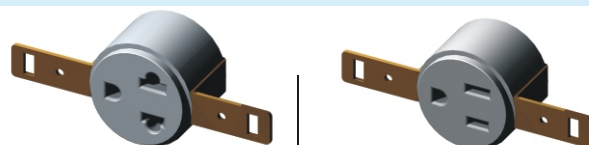

ACESSÓRIOS PARA INSTALAÇÕES

TOMADAS E ACESSÓRIOS

22.1 Tomadas

As tomadas são, especificamente, aplicadas na caixa de equipamento de piso e nos porta equipamentos.

Material	Cor	Tomada universal + T 20A / 250V	Tomada dois pinos chatos + T 20A/250 V	Tomada tripolar 20A / 250V
Baquelite ou Termoplástico	Preto	DT 99100.00	DT 99101.00	DT 99103.00
	Bege	DT 99110.00	DT 99111.00	DT 99113.00
	Vermelha	DT 99120.00	DT 99121.00	DT 99123.00

Material	Tomada universal + T 20A / 220V	Tomada dois pinos chatos + T 25A / 250 V
Haste metálica e corpo de baquelite	DT 99200.00	DT 99201.00

Material	Cor	Tomada tripolar + T 20A / 250V	Tomada universal + T 15A / 250V	Tomada dois pinos chatos + T 15A / 250 V	Tomada universal 10A / 250V
Termoplástico	Preto	DT 92202.00	DT 99300.00	DT 99301.00	N/D
	Bege	DT 92212.00	DT 99310.00	DT 99311.00	N/D
	Vermelho	DT 99222.00	DT 99320.00	DT 99321.00	DT 99323.00

Tomada universal + T 15A/250V			
Material	Cor	Com terminais	Com rabicho de 15 cm
Corpo em Termoplástico	Preto	DT 99401.00	DT 99402.00
	Vermelho	DT 99411.00	DT 99412.00
	Azul	DT 99421.00	DT 99422.00

Tomada dois pinos chatos + T 15A/250V			
Material	Cor	Com terminais	Com rabicho de 15 cm
Corpo em Termoplástico	Preto	DT 99501.00	DT 99502.00
	Vermelho	DT 99511.00	DT 99512.00