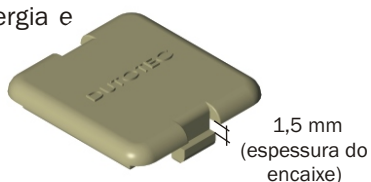

Material	Tomada universal + T 20A / 220V	Tomada dois pinos chatos + T 25A / 250 V
Haste metálica e corpo de baquelite	DT 99200.00	DT 99201.00

Material	Cor	Tomada tripolar + T 20A / 250V	Tomada universal + T 15A / 250V	Tomada dois pinos chatos + T 15A / 250 V	Tomada universal 10A / 250V
Termoplástico	Preto	DT 92202.00	DT 99300.00	DT 99301.00	N/D
	Bege	DT 92212.00	DT 99310.00	DT 99311.00	N/D
	Vermelho	DT 99222.00	DT 99320.00	DT 99321.00	DT 99323.00

Tomada universal + T 15A/250V			
Material	Cor	Com terminais	Com rabicho de 15 cm
Corpo em Termoplástico	Preto	DT 99401.00	DT 99402.00
	Vermelho	DT 99411.00	DT 99412.00
	Azul	DT 99421.00	DT 99422.00

Tomada dois pinos chatos + T 15A/250V			
Material	Cor	Com terminais	Com rabicho de 15 cm
Corpo em Termoplástico	Preto	DT 99501.00	DT 99502.00
	Vermelho	DT 99511.00	DT 99512.00

Aplicação: Em toda a linha.

22.2 Tampa espera de tomadas

Aplicação: Para fechar as esperas não utilizadas, de tomadas de energia e tomadas de dados.

Aplicação: Em toda a linha.

Embalagem: 20 pçs.

Acabamento	Para Tomada quadrada (27x24 mm)	Para RJ45 Keystone (24,2x16,8mm)	Para RJ45 Avaya (20,8x19,6 mm)
Bege	DT 99720.00	DT 99721.00	DT 99720.00
Marrom	DT 99720.61	DT 99721.61	DT 99722.61
Caramelo	DT 99720.62	DT 99721.62	DT 99722.62
Cinza	DT 99730.00	DT 99731.00	DT 99732.00
Branco	DT 99740.00	DT 99741.00	DT 99742.00
Preto	DT 99750.00	DT 99751.00	DT 99752.00