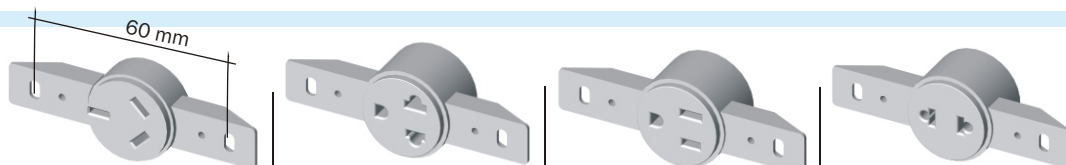

ACESSÓRIOS PARA INSTALAÇÕES

TOMADAS E ACESSÓRIOS

22.1 Tomadas

As tomadas são, especificamente, aplicadas na caixa de equipamento de piso e nos porta equipamentos.

Material	Cor	Tomada universal + T 20A / 250V	Tomada dois pinos chatos + T 20A/250 V	Tomada tripolar 20A / 250V
Baquelite ou Termoplástico	Preto	DT 99100.00	DT 99101.00	DT 99103.00
	Bege	DT 99110.00	DT 99111.00	DT 99113.00
	Vermelha	DT 99120.00	DT 99121.00	DT 99123.00

Material	Tomada universal + T 20A / 220V	Tomada dois pinos chatos + T 25A / 250 V
Haste metálica e corpo de baquelite	DT 99200.00	DT 99201.00

Material	Cor	Tomada tripolar + T 20A / 250V	Tomada universal + T 15A / 250V	Tomada dois pinos chatos + T 15A / 250 V	Tomada universal 10A / 250V
Termoplástico	Preto	DT 92202.00	DT 99300.00	DT 99301.00	N/D
	Bege	DT 92212.00	DT 99310.00	DT 99311.00	N/D
	Vermelho	DT 99222.00	DT 99320.00	DT 99321.00	DT 99323.00

Tomada universal + T 15A/250V			
Material	Cor	Com terminais	Com rabicho de 15 cm
Corpo em Termoplástico	Preto	DT 99401.00	DT 99402.00
	Vermelho	DT 99411.00	DT 99412.00
	Azul	DT 99421.00	DT 99422.00

Tomada dois pinos chatos + T 15A/250V			
Material	Cor	Com terminais	Com rabicho de 15 cm
Corpo em Termoplástico	Preto	DT 99501.00	DT 99502.00
	Vermelho	DT 99511.00	DT 99512.00

Aplicação: Em toda a linha.

22.2 Tampa espera de tomadas

Aplicação: Para fechar as esperas não utilizadas, de tomadas de energia e tomadas de dados.

Aplicação: Em toda a linha.

Embalagem: 20 pçs.

Acabamento	Para Tomada quadrada (27x24 mm)	Para RJ45 Keystone (24,2x16,8mm)	Para RJ45 Avaya (20,8x19,6 mm)
Bege	DT 99720.00	DT 99721.00	DT 99720.00
Marrom	DT 99720.61	DT 99721.61	DT 99722.61
Caramelo	DT 99720.62	DT 99721.62	DT 99722.62
Cinza	DT 99730.00	DT 99731.00	DT 99732.00
Branco	DT 99740.00	DT 99741.00	DT 99742.00
Preto	DT 99750.00	DT 99751.00	DT 99752.00