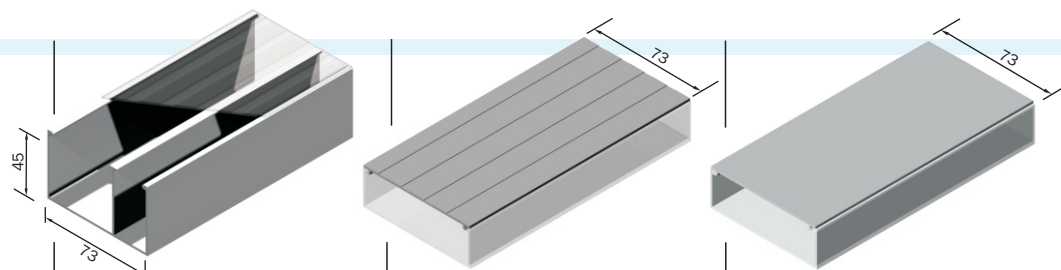

1.1 Ducto 25 - Perfil sin tapa

Barras de 3m.

Terminación	Ducto Simple 25	Ducto Doble 25 Tipo C	Ducto Doble 25 Tipo D
Natural	DT 11100.00	DT 12200.00	DT 12201.00
Anodizado fosco	DT 11110.00	DT 12210.00	DT 12211.00
Crema	DT 11120.00	DT 12220.00	DT 12221.00
Gris texturizado	DT 11130.00	DT 12230.00	DT 12231.00
Gris	DT 11130.01	DT 12230.01	DT 12231.01
Blanco	DT 11140.00	DT 12240.00	DT 12241.00
Negro	DT 11150.00	DT 12250.00	DT 12251.00
Text. Madera -Wengé *	DT 11180.01	DT 12280.01	DT 12281.01
Text. Madera -Roble*	DT 11180.02	DT 12280.02	DT 12281.02
Otros colores	DT 11190.00	DT 12290.00	DT 12291.00

Terminación	Ducto Triple 25	Ducto Simple 45	Ducto Doble 45 Tipo C
Natural	DT 13300.00	DT 14100.00	DT 14400.00
Anodizado fosco	DT 13310.00	DT 14110.00	DT 14410.00
Crema	DT 13320.00	DT 14120.00	DT 14420.00
Gris texturizado	DT 13330.00	DT 14130.00	DT 14430.00
Gris	DT 13330.01	DT 14130.01	DT 14430.01
Blanco	DT 13340.00	DT 14140.00	DT 14440.00
Negro	DT 13350.00	DT 14150.00	DT 14450.00
Text. Madera -Wengé*	DT 13380.01	DT 14180.01	DT 14480.01
Text. Madera -Roble*	DT 13380.02	DT 14180.02	DT 14480.02
Otros colores	DT 13390.00	DT 14190.00	DT 14490.00

Terminación	Ducto Doble 45 Tipo D	Tapa Plana Ranurada	Tapa Plana Lisa
Natural	DT 14401.00	DT 15000.00	DT 15100.00
Anodizado fosco	DT 14411.00	DT 15010.00	DT 15110.00
Crema	DT 14421.00	DT 15020.00	DT 15120.00
Gris texturizado	DT 14431.00	DT 15030.00	DT 15130.00
Gris	DT 14431.01	DT 15030.01	DT 15130.01
Blanco	DT 14441.00	DT 15040.00	DT 15140.00
Negro	DT 14451.00	DT 15050.00	DT 15150.00
Text. Madera - Wengé*	DT 14481.01	N/D	DT 15180.01
Text. Madera - Roble*	DT 14481.02	N/D	DT 15180.02
Otros colores	DT 14491.00	DT 15090.00	DT 15190.00