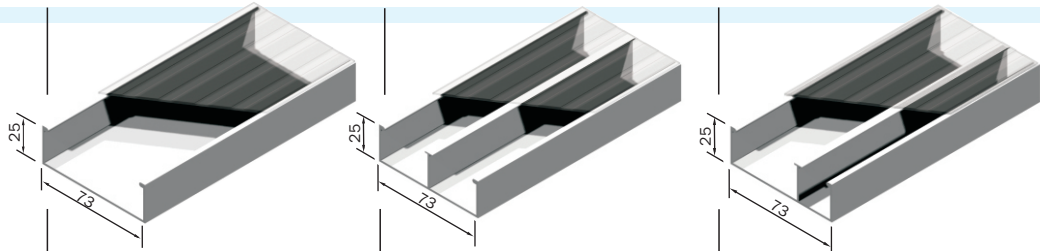

1.1 Ducto 25 - Perfil sin tapa

Barras de 3m.

Terminación	Ducto Simple 25	Ducto Doble 25 Tipo C	Ducto Doble 25 Tipo D
Natural	DT 11100.00	DT 12200.00	DT 12201.00
Anodizado fosco	DT 11110.00	DT 12210.00	DT 12211.00
Crema	DT 11120.00	DT 12220.00	DT 12221.00
Gris texturizado	DT 11130.00	DT 12230.00	DT 12231.00
Gris	DT 11130.01	DT 12230.01	DT 12231.01
Blanco	DT 11140.00	DT 12240.00	DT 12241.00
Negro	DT 11150.00	DT 12250.00	DT 12251.00
Text. Madera -Wengé *	DT 11180.01	DT 12280.01	DT 12281.01
Text. Madera -Roble*	DT 11180.02	DT 12280.02	DT 12281.02
Otros colores	DT 11190.00	DT 12290.00	DT 12291.00

Terminación	Ducto Triple 25	Ducto Simple 45	Ducto Doble 45 Tipo C
Natural	DT 13300.00	DT 14100.00	DT 14400.00
Anodizado fosco	DT 13310.00	DT 14110.00	DT 14410.00
Crema	DT 13320.00	DT 14120.00	DT 14420.00
Gris texturizado	DT 13330.00	DT 14130.00	DT 14430.00
Gris	DT 13330.01	DT 14130.01	DT 14430.01
Blanco	DT 13340.00	DT 14140.00	DT 14440.00
Negro	DT 13350.00	DT 14150.00	DT 14450.00
Text. Madera -Wengé*	DT 13380.01	DT 14180.01	DT 14480.01
Text. Madera -Roble*	DT 13380.02	DT 14180.02	DT 14480.02
Otros colores	DT 13390.00	DT 14190.00	DT 14490.00

Terminación	Ducto Doble 45 Tipo D	Tapa Plana Ranurada	Tapa Plana Lisa
Natural	DT 14401.00	DT 15000.00	DT 15100.00
Anodizado fosco	DT 14411.00	DT 15010.00	DT 15110.00
Crema	DT 14421.00	DT 15020.00	DT 15120.00
Gris texturizado	DT 14431.00	DT 15030.00	DT 15130.00
Gris	DT 14431.01	DT 15030.01	DT 15130.01
Blanco	DT 14441.00	DT 15040.00	DT 15140.00
Negro	DT 14451.00	DT 15050.00	DT 15150.00
Text. Madera - Wengé*	DT 14481.01	N/D	DT 15180.01
Text. Madera - Roble*	DT 14481.02	N/D	DT 15180.02
Otros colores	DT 14491.00	DT 15090.00	DT 15190.00