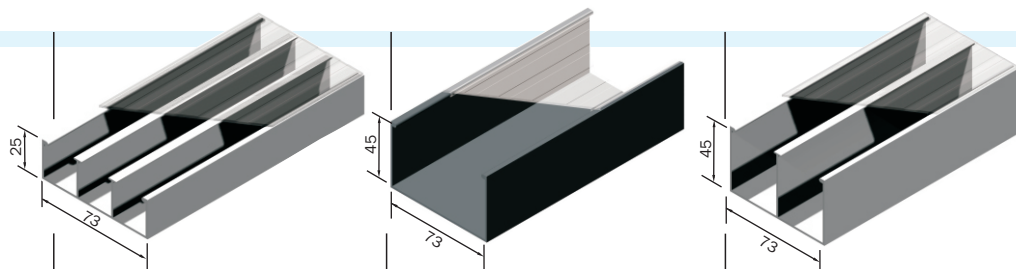

1.1 Ducto 25 - Perfil sin tapa

Barras de 3m.

Terminación	Ducto Simple 25	Ducto Doble 25 Tipo C	Ducto Doble 25 Tipo D
Natural	DT 11100.00	DT 12200.00	DT 12201.00
Anodizado fosco	DT 11110.00	DT 12210.00	DT 12211.00
Crema	DT 11120.00	DT 12220.00	DT 12221.00
Gris texturizado	DT 11130.00	DT 12230.00	DT 12231.00
Gris	DT 11130.01	DT 12230.01	DT 12231.01
Blanco	DT 11140.00	DT 12240.00	DT 12241.00
Negro	DT 11150.00	DT 12250.00	DT 12251.00
Text. Madera -Wengé *	DT 11180.01	DT 12280.01	DT 12281.01
Text. Madera -Roble*	DT 11180.02	DT 12280.02	DT 12281.02
Otros colores	DT 11190.00	DT 12290.00	DT 12291.00

Terminación	Ducto Triple 25	Ducto Simple 45	Ducto Doble 45 Tipo C
Natural	DT 13300.00	DT 14100.00	DT 14400.00
Anodizado fosco	DT 13310.00	DT 14110.00	DT 14410.00
Crema	DT 13320.00	DT 14120.00	DT 14420.00
Gris texturizado	DT 13330.00	DT 14130.00	DT 14430.00
Gris	DT 13330.01	DT 14130.01	DT 14430.01
Blanco	DT 13340.00	DT 14140.00	DT 14440.00
Negro	DT 13350.00	DT 14150.00	DT 14450.00
Text. Madera -Wengé*	DT 13380.01	DT 14180.01	DT 14480.01
Text. Madera -Roble*	DT 13380.02	DT 14180.02	DT 14480.02
Otros colores	DT 13390.00	DT 14190.00	DT 14490.00

Terminación	Ducto Doble 45 Tipo D	Tapa Plana Ranurada	Tapa Plana Lisa
Natural	DT 14401.00	DT 15000.00	DT 15100.00
Anodizado fosco	DT 14411.00	DT 15010.00	DT 15110.00
Crema	DT 14421.00	DT 15020.00	DT 15120.00
Gris texturizado	DT 14431.00	DT 15030.00	DT 15130.00
Gris	DT 14431.01	DT 15030.01	DT 15130.01
Blanco	DT 14441.00	DT 15040.00	DT 15140.00
Negro	DT 14451.00	DT 15050.00	DT 15150.00
Text. Madera - Wengé*	DT 14481.01	N/D	DT 15180.01
Text. Madera - Roble*	DT 14481.02	N/D	DT 15180.02
Otros colores	DT 14491.00	DT 15090.00	DT 15190.00