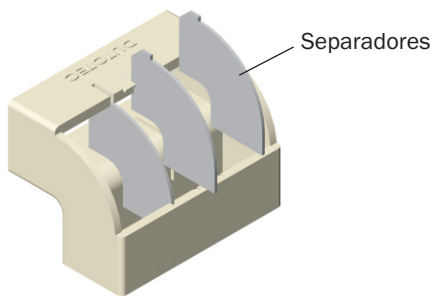

3.5 Curva Horizontal 90 STD

Fabricadas en aluminio inyectado en dos partes: Base y tapa, facilitando la instalación del cableado permitiendo la colocación de la curva después de ejecutada la instalación. Los separadores internos son móviles permitiendo configurar la curva de acuerdo con las necesidades.

Embalaje con 20 piezas.

3.6 Curva Horizontal 45 STD

Fabricada en aluminio inyectado en dos partes: Base y tapa, facilitando la instalación del cableado y permitiendo la colocación de la curva después de ejecutada la instalación. Los separadores internos son móviles permitiendo configurar la curva de acuerdo con las necesidades.

Embalaje con 20 piezas.

3.7 Curva Vertical 90 STD

(con acceso) en aluminio

Fabricadas en aluminio inyectado son adaptables a todos los ductos de la misma altura. Poseen separadores metálicos que pueden ser colocados en la posición que desear para atender todas las condiciones.

Embalaje con 20 piezas.

3.8 Curva Vertical 90 STD

(con acceso) en ABS

Fabricadas en ABS son adaptables a todos los ductos de la misma altura. Poseen separadores metálicos que pueden ser colocados en la posición que desear para atender todas las condiciones. Tapa fijada por click.