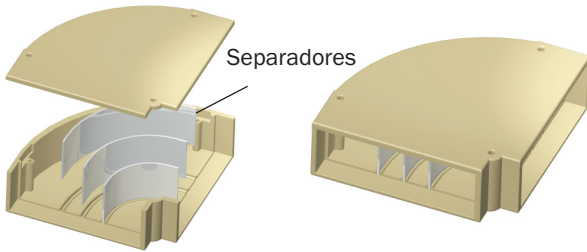

3.5 Curva Horizontal 90 STD

Fabricadas en aluminio inyectado en dos partes: Base y tapa, facilitando la instalación del cableado permitiendo la colocación de la curva después de ejecutada la instalación. Los separadores internos son móviles permitiendo configurar la curva de acuerdo con las necesidades.

Embalaje con 20 piezas.

3.6 Curva Horizontal 45 STD

Fabricada en aluminio inyectado en dos partes: Base y tapa, facilitando la instalación del cableado y permitiendo la colocación de la curva después de ejecutada la instalación. Los separadores internos son móviles permitiendo configurar la curva de acuerdo con las necesidades.

Embalaje con 20 piezas.

3.7 Curva Vertical 90 STD

(con acceso) en aluminio

Fabricadas en aluminio inyectado son adaptables a todos los ductos de la misma altura. Poseen separadores metálicos que pueden ser colocados en la posición que desear para atender todas las condiciones.

Embalaje con 20 piezas.

3.8 Curva Vertical 90 STD

(con acceso) en ABS

Fabricadas en ABS son adaptables a todos los ductos de la misma altura. Poseen separadores metálicos que pueden ser colocados en la posición que desear para atender todas las condiciones. Tapa fijada por click.