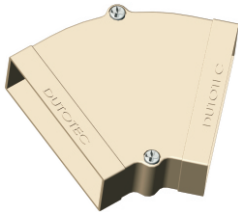

3.5 Curva Horizontal 90 STD

Fabricadas en aluminio inyectado en dos partes: Base y tapa, facilitando la instalación del cableado permitiendo la colocación de la curva después de ejecutada la instalación. Los separadores internos son móviles permitiendo configurar la curva de acuerdo con las necesidades.

Terminación	Ducto 25mm	Ducto 45mm
Natural	DT 35100.00	DT 35400.00
Crema	DT 35120.00	DT 35420.00
Castaño	DT 35120.01	DT 35420.01
Caramelo	DT 35120.02	DT 35420.02
Gris Text.	DT 35130.00	DT 35430.00
Gris	DT 35130.01	DT 35430.01
Blanco	DT 35140.00	DT 35440.00
Negro	DT 35150.00	DT 35450.00
Aluminio	DT 35180.00	DT 35480.00
Otros Colores	DT 35190.00	DT 35490.00

Embalaje con 20 piezas.

3.6 Curva Horizontal 45 STD

Fabricada en aluminio inyectado en dos partes: Base y tapa, facilitando la instalación del cableado y permitiendo la colocación de la curva después de ejecutada la instalación. Los separadores internos son móviles permitiendo configurar la curva de acuerdo con las necesidades.

Embalaje con 20 piezas.

3.7 Curva Vertical 90 STD

(con acceso) en aluminio

Fabricadas en aluminio inyectado son adaptables a todos los ductos de la misma altura. Poseen separadores metálicos que pueden ser colocados en la posición que desear para atender todas las condiciones.