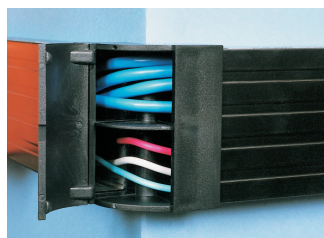

3.5 Curva Horizontal 90 STD

Fabricadas en aluminio inyectado en dos partes: Base y tapa, facilitando la instalación del cableado permitiendo la colocación de la curva después de ejecutada la instalación. Los separadores internos son móviles permitiendo configurar la curva de acuerdo con las necesidades.

Embalaje con 20 piezas.

3.6 Curva Horizontal 45 STD

Fabricada en aluminio inyectado en dos partes: Base y tapa, facilitando la instalación del cableado y permitiendo la colocación de la curva después de ejecutada la instalación. Los separadores internos son móviles permitiendo configurar la curva de acuerdo con las necesidades.

Embalaje con 20 piezas.

3.7 Curva Vertical 90 STD

(con acceso) en aluminio

Fabricadas en aluminio inyectado son adaptables a todos los ductos de la misma altura. Poseen separadores metálicos que pueden ser colocados en la posición que desear para atender todas las condiciones.

Embalaje con 20 piezas.

3.8 Curva Vertical 90 STD

(con acceso) en ABS

Fabricadas en ABS son adaptables a todos los ductos de la misma altura. Poseen separadores metálicos que pueden ser colocados en la posición que desear para atender todas las condiciones. Tapa fijada por click.