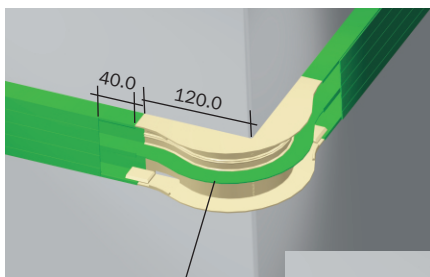

3.12 Curva Vertical Externa

Radio: 60 mm

Las curvas VERTICALES externas son compuestas de base, tapa y conjunto de separadores móviles que permiten configurar la conexión para atender al tipo de ducto utilizado. Inyectada en aluminio bajo presión. La conexión con el ducto se da por encaje y presión. La tapa de la curva posee el mismo formato de tapa del ducto.

Para Ductos de 25mm Radio de 60mm

Separadores móviles

Espacios necesarios para montaje de la conexión.

R = 60mm

Terminación	Plana Lisa	Plana Ranurada	Italiana Lisa	Italiana Ranurada
Natural	DT 38201.60	DT 38203.60	DT 38206.60	DT 38208.60
Crema	DT 38221.60	DT 38223.60	DT 38226.60	DT 38228.60
Castaño	DT 38221.61	DT 38223.61	DT 38226.61	DT 38228.61
Caramelo	DT 38221.62	DT 38223.62	DT 38226.62	DT 38228.62
Gris Texturizado	DT 38231.60	DT 38233.60	N/D	N/D
Gris	DT 38231.61	DT 38233.61	DT 38236.61	DT 38238.61
Blanco	DT 38241.60	DT 38243.60	DT 38246.60	DT 38248.60
Negro	DT 38251.60	DT 38253.60	DT 38256.60	DT 38258.60
Verde	N/D	N/D	DT 38266.61	DT 38268.61
Azul	N/D	N/D	DT 38266.62	DT 38268.62
Rojo	N/D	N/D	DT 38266.63	DT 38268.63
Amarillo	N/D	N/D	DT 38266.64	DT 38268.64
Aluminio (Pintura)	DT 38281.60	DT 38283.60	DT 38286.60	DT 38288.60
Otros colores	DT 38291.60	DT 38293.60	DT 38296.60	DT 38298.60

Las conexiones en los colores VERDE, AZUL, ROJO e AMARILLO poseen la base en el color negro. Para ductos con textura de madera las conexiones son pintadas: Textura Wengé : Conexión CASTAÑO. Textura Roble: Conexión CAMELO.