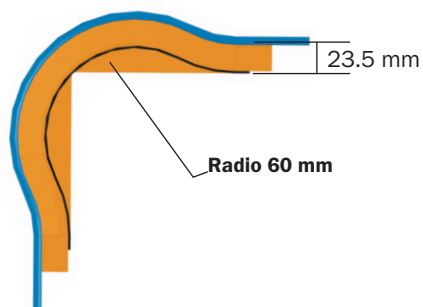

3.12 Curva Vertical Externa

Radio: 60 mm

Las curvas VERTICALES externas son compuestas de base, tapa y conjunto de separadores móviles que permiten configurar la conexión para atender al tipo de ducto utilizado. Inyectada en aluminio bajo presión. La conexión con el ducto se da por encaje y presión. La tapa de la curva posee el mismo formato de tapa del ducto.

Para Ductos de 25mm Radio de 60mm

Separadores móviles

Espacios necesarios para montaje de la conexión.

R = 60mm

Terminación	Plana Lisa	Plana Ranurada	Italiana Lisa	Italiana Ranurada
Natural	DT 38201.60	DT 38203.60	DT 38206.60	DT 38208.60
Crema	DT 38221.60	DT 38223.60	DT 38226.60	DT 38228.60
Castaño	DT 38221.61	DT 38223.61	DT 38226.61	DT 38228.61
Caramelo	DT 38221.62	DT 38223.62	DT 38226.62	DT 38228.62
Gris Texturizado	DT 38231.60	DT 38233.60	N/D	N/D
Gris	DT 38231.61	DT 38233.61	DT 38236.61	DT 38238.61
Blanco	DT 38241.60	DT 38243.60	DT 38246.60	DT 38248.60
Negro	DT 38251.60	DT 38253.60	DT 38256.60	DT 38258.60
Verde	N/D	N/D	DT 38266.61	DT 38268.61
Azul	N/D	N/D	DT 38266.62	DT 38268.62
Rojo	N/D	N/D	DT 38266.63	DT 38268.63
Amarillo	N/D	N/D	DT 38266.64	DT 38268.64
Aluminio (Pintura)	DT 38281.60	DT 38283.60	DT 38286.60	DT 38288.60
Otros colores	DT 38291.60	DT 38293.60	DT 38296.60	DT 38298.60

Las conexiones en los colores VERDE, AZUL, ROJO e AMARILLO poseen la base en el color negro. Para ductos con textura de madera las conexiones son pintadas: Textura Wengé : Conexión CASTAÑO. Textura Roble: Conexión CAMELO.