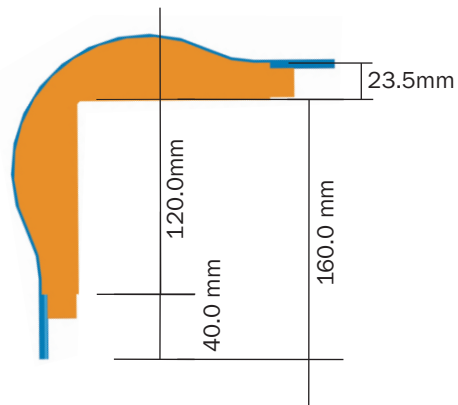

3.12 Curva Vertical Externa

Radio: 60 mm

Las curvas VERTICALES externas son compuestas de base, tapa y conjunto de separadores móviles que permiten configurar la conexión para atender al tipo de ducto utilizado. Inyectada en aluminio bajo presión. La conexión con el ducto se da por encaje y presión. La tapa de la curva posee el mismo formato de tapa del ducto.

Para Ductos de 25mm Radio de 60mm

Separadores móviles

Espacios necesarios para montaje de la conexión.

R = 60mm

Terminación	Plana Lisa	Plana Ranurada	Italiana Lisa	Italiana Ranurada
Natural	DT 38201.60	DT 38203.60	DT 38206.60	DT 38208.60
Crema	DT 38221.60	DT 38223.60	DT 38226.60	DT 38228.60
Castaño	DT 38221.61	DT 38223.61	DT 38226.61	DT 38228.61
Caramelo	DT 38221.62	DT 38223.62	DT 38226.62	DT 38228.62
Gris Texturizado	DT 38231.60	DT 38233.60	N/D	N/D
Gris	DT 38231.61	DT 38233.61	DT 38236.61	DT 38238.61
Blanco	DT 38241.60	DT 38243.60	DT 38246.60	DT 38248.60
Negro	DT 38251.60	DT 38253.60	DT 38256.60	DT 38258.60
Verde	N/D	N/D	DT 38266.61	DT 38268.61
Azul	N/D	N/D	DT 38266.62	DT 38268.62
Rojo	N/D	N/D	DT 38266.63	DT 38268.63
Amarillo	N/D	N/D	DT 38266.64	DT 38268.64
Aluminio (Pintura)	DT 38281.60	DT 38283.60	DT 38286.60	DT 38288.60
Otros colores	DT 38291.60	DT 38293.60	DT 38296.60	DT 38298.60