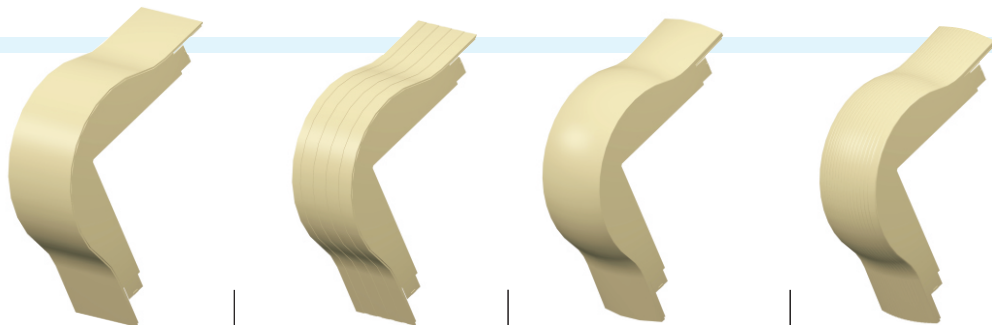

3.12 Curva Vertical Externa

Radio: 60 mm

Las curvas VERTICALES externas son compuestas de base, tapa y conjunto de separadores móviles que permiten configurar la conexión para atender al tipo de ducto utilizado. Inyectada en aluminio bajo presión. La conexión con el ducto se da por encaje y presión. La tapa de la curva posee el mismo formato de tapa del ducto.

Para Ductos de 25mm Radio de 60mm

Separadores móviles

Espacios necesarios para montaje de la conexión.

R = 60mm

Terminación	Plana Lisa	Plana Ranurada	Italiana Lisa	Italiana Ranurada
Natural	DT 38201.60	DT 38203.60	DT 38206.60	DT 38208.60
Crema	DT 38221.60	DT 38223.60	DT 38226.60	DT 38228.60
Castaño	DT 38221.61	DT 38223.61	DT 38226.61	DT 38228.61
Caramelo	DT 38221.62	DT 38223.62	DT 38226.62	DT 38228.62
Gris Texturizado	DT 38231.60	DT 38233.60	N/D	N/D
Gris	DT 38231.61	DT 38233.61	DT 38236.61	DT 38238.61
Blanco	DT 38241.60	DT 38243.60	DT 38246.60	DT 38248.60
Negro	DT 38251.60	DT 38253.60	DT 38256.60	DT 38258.60
Verde	N/D	N/D	DT 38266.61	DT 38268.61
Azul	N/D	N/D	DT 38266.62	DT 38268.62
Rojo	N/D	N/D	DT 38266.63	DT 38268.63
Amarillo	N/D	N/D	DT 38266.64	DT 38268.64
Aluminio (Pintura)	DT 38281.60	DT 38283.60	DT 38286.60	DT 38288.60
Otros colores	DT 38291.60	DT 38293.60	DT 38296.60	DT 38298.60

Las conexiones en los colores VERDE, AZUL, ROJO e AMARILLO poseen la base en el color negro. Para ductos con textura de madera las conexiones son pintadas: Textura Wengé : Conexión CASTAÑO. Textura Roble: Conexión CAMELO.