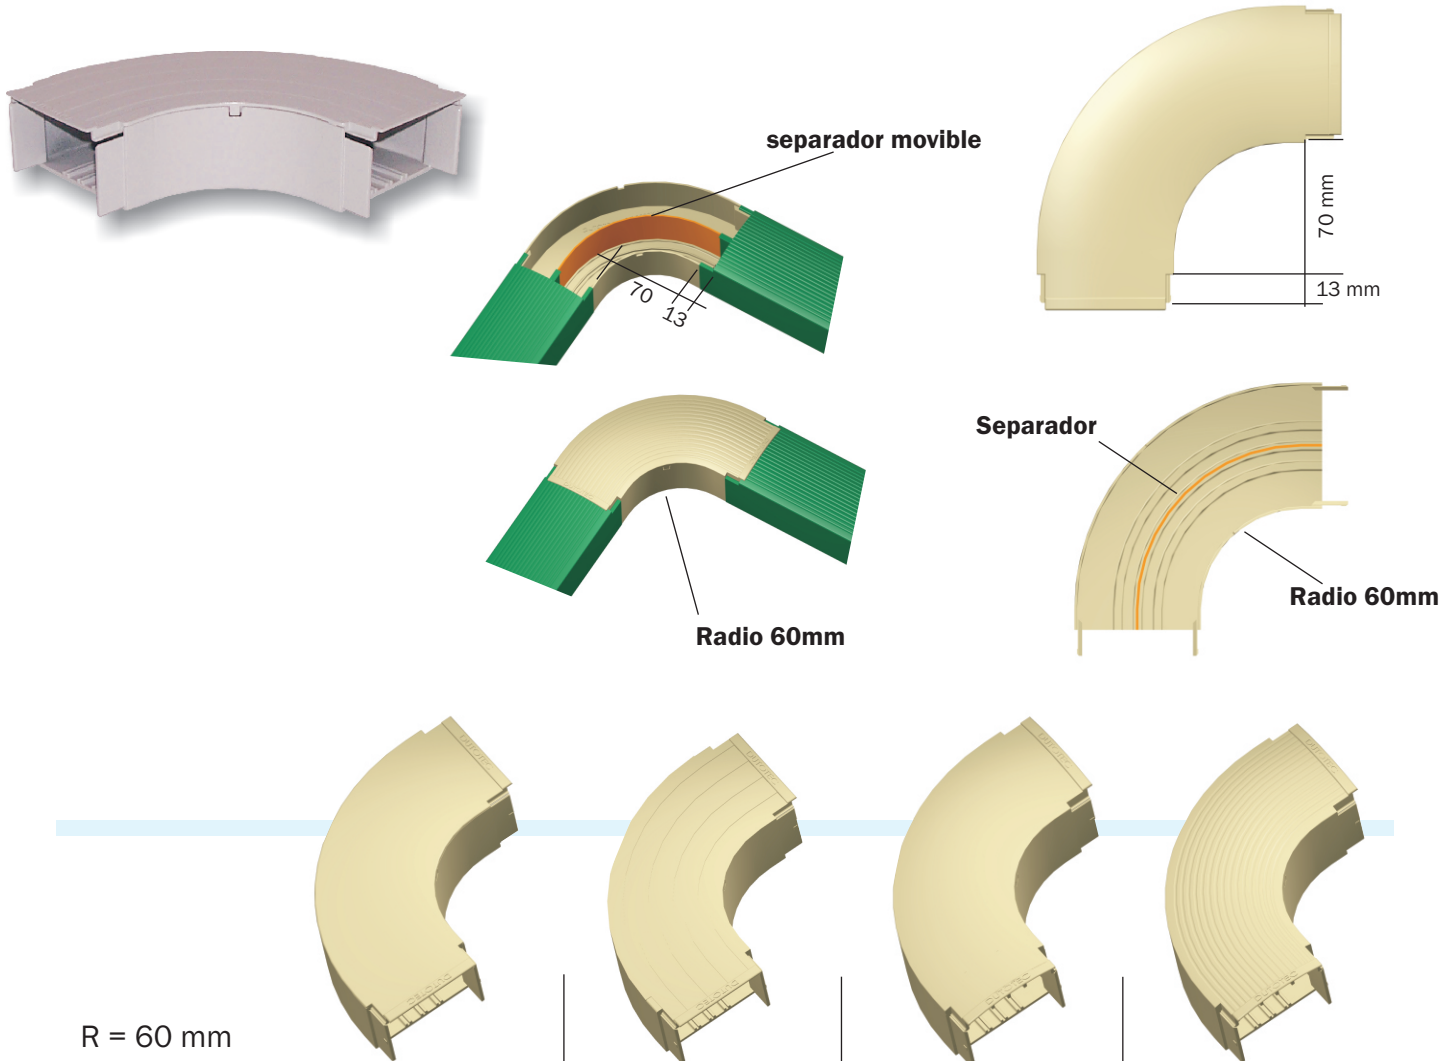

**Para Ductos  
de 45 mm  
Radio de 60 mm**

**3.18 Curva Horizontal Externa**

Radio: 60 mm

Las curvas HORIZONTALES externas son compuestas de dos partes, base y tapa inyectadas en aluminio. La conexión con el ducto se da por encaje. La conexión posee separadores que permiten la configuración de la misma para atender la necesidad de cualquier ducto con la misma altura, teniendo el mismo acabado de la tapa a ser utilizada.

R = 60 mm

Terminación	Plana Lisa	Plana Ranurada	Italiana Lisa	Italiana Ranurada
Natural	DT 38801.60	DT 38803.60	DT 38806.60	DT 38808.60
Crema	DT 38821.60	DT 38823.60	DT 38826.60	DT 38828.60
Castaño	DT 38821.61	DT 38823.61	DT 38826.61	DT 38828.61
Caramelo	DT 38821.62	DT 38823.62	DT 38826.62	DT 38828.62
Gris Tex	DT 38831.60	DT 38833.60	N/D	N/D
Gris	DT 38831.61	DT 38833.61	DT 38836.61	DT 38838.61
Blanco	DT 38841.60	DT 38843.60	DT 38846.60	DT 38848.60
Negro	DT 38851.60	DT 38853.60	DT 38856.60	DT 38858.60
Verde	N/D	N/D	DT 38866.61	DT 38868.61
Azul	N/D	N/D	DT 38866.62	DT 38868.62
Rojo	N/D	N/D	DT 38866.63	DT 38868.63
Amarillo	N/D	N/D	DT 38866.64	DT 38868.64
Aluminio (Pintura)	DT 38881.60	DT 38883.60	DT 38886.60	DT 38888.60
Otros colores	DT 38891.60	DT 38893.60	DT 38896.60	DT 38898.60

**Las conexiones en los colores VERDE, AZUL, ROJO y AMARILLO poseen la base en el color negro. Las curvas con textura de madera poseen la base pintada lisa: Para Wengé = Base castaño. Para Roble = Base crema.**