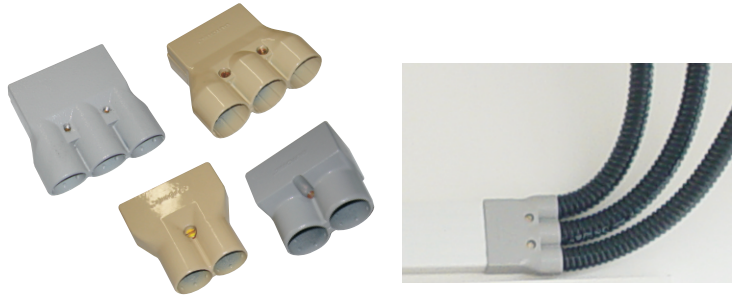

**4.8 Adaptadores de Electroductos**

Aplicación: Utilizados solamente en la línea estandar.  
Material: Aluminio inyectado.

Terminación	Perfiles de 25mm				Perfiles de 45mm	
	2 x 3/4"	3 x 3/4"	2 x 1"	3 x 1"	2 x 3/4"	2 x 1"
Natural	DT 47100.00	DT 47200.00	DT 47300.00	DT 47600.00	DT 47700.00	DT 47800.00
Crema	DT 47120.00	DT 47220.00	DT 47320.00	DT 47620.00	DT 47720.00	DT 47820.00
Castaño	DT 47120.01	DT 47220.01	DT 47320.01	DT 47620.01	DT 47720.01	DT 47820.01
Caramelo	DT 47120.02	DT 47220.02	DT 47320.02	DT 47620.02	DT 47720.02	DT 47820.02
Gris Text.	DT 47130.00	DT 47230.00	DT 47330.00	DT 47630.00	DT 47730.00	DT 47830.00
Gris	DT 47130.01	DT 47230.01	DT 47330.01	DT 47630.01	DT 47730.01	DT 47830.01
Blanco	DT 47140.00	DT 47240.00	DT 47340.00	DT 47640.00	DT 47740.00	DT 47840.00
Negro	DT 47150.00	DT 47250.00	DT 47350.00	DT 47650.00	DT 47750.00	DT 47850.00
Aluminio	DT 47180.00	DT 47280.00	DT 47380.00	DT 47680.00	DT 47780.00	DT 47880.00
Otros Colores	DT 47190.00	DT 47290.00	DT 47390.00	DT 47690.00	DT 47790.00	DT 47890.00

**4.8.1 Tacos de Reducción y Tampón**

Embalaje con 10 piezas.

Material	Tacos de Reducción		
	3/4"x 1/2"	1"x 1/2"	1"x 3/4"
Aluminio	DT 47901.00	DT 47902.00	DT 47903.00

Material	Terminación	Tampón	
		Ø 1"	Ø 3/4"
Plastico	Negro	DT 47906.00	DT 47907.00

**4.9 Terminación de Tapa**

Aplicación: Destinase a dar terminación en las uniones de los tapas. Para utilizarlo deje una separación de 15 a 20mm entre las tapas.

Material: ABS  
Embalaje con 20 piezas.