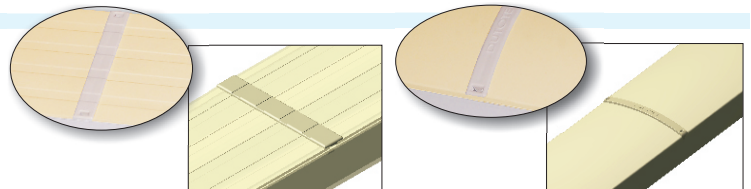

**4.8 Adaptadores de Electroductos**

Aplicación: Utilizados solamente en la línea estandar.  
Material: Aluminio inyectado.

Terminación	Perfiles de 25mm				Perfiles de 45mm	
	2 x 3/4"	3 x 3/4"	2 x 1"	3 x 1"	2 x 3/4"	2 x 1"
Natural	DT 47100.00	DT 47200.00	DT 47300.00	DT 47600.00	DT 47700.00	DT 47800.00
Crema	DT 47120.00	DT 47220.00	DT 47320.00	DT 47620.00	DT 47720.00	DT 47820.00
Castaño	DT 47120.01	DT 47220.01	DT 47320.01	DT 47620.01	DT 47720.01	DT 47820.01
Caramelo	DT 47120.02	DT 47220.02	DT 47320.02	DT 47620.02	DT 47720.02	DT 47820.02
Gris Text.	DT 47130.00	DT 47230.00	DT 47330.00	DT 47630.00	DT 47730.00	DT 47830.00
Gris	DT 47130.01	DT 47230.01	DT 47330.01	DT 47630.01	DT 47730.01	DT 47830.01
Blanco	DT 47140.00	DT 47240.00	DT 47340.00	DT 47640.00	DT 47740.00	DT 47840.00
Negro	DT 47150.00	DT 47250.00	DT 47350.00	DT 47650.00	DT 47750.00	DT 47850.00
Aluminio	DT 47180.00	DT 47280.00	DT 47380.00	DT 47680.00	DT 47780.00	DT 47880.00
Otros Colores	DT 47190.00	DT 47290.00	DT 47390.00	DT 47690.00	DT 47790.00	DT 47890.00

**4.8.1 Tacos de Reducción y Tampón**

Embalaje con 10 piezas.

Material	Tacos de Reducción		
	3/4"x 1/2"	1"x 1/2"	1"x 3/4"
Aluminio	DT 47901.00	DT 47902.00	DT 47903.00

Material	Terminación	Tampón	
		Ø 1"	Ø 3/4"
Plastico	Negro	DT 47906.00	DT 47907.00

**4.9 Terminación de Tapa**

Aplicación: Destinase a dar terminación en las uniones de los tapas. Para utilizarlo deje una separación de 15 a 20mm entre las tapas.

Material: ABS  
Embalaje con 20 piezas.