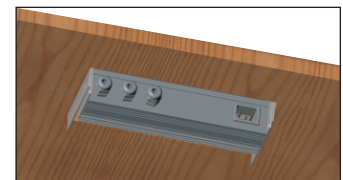

▶ 18.1 Caja de Mesa

Las cajas de MESA fueran desarrolladas para atender las necesidades de los usuarios en tener puntos de energía, de voz y de datos en una mesa (Ex.: Mesa de reunión). Además de presentar esta facilidad, la Caja de Mesa, proporciona un visual más armónico al local. De fácil instalación es fornecida con tres enchufes de energía alimentadas por un cable con conector hembra y espacio para la colocación de hasta tres enchufes RJ45, con alimentación directa o via doble enchufe RJ45. Fabricada en acero estampado y canalón en aluminio extrudido.

Obs.: La caja de mesa deve ser alimentada con cable de energía hembra.

Fornecimiento estándar:

- Com três enchufes cuadrados con três pinos instalados con un hembra para alimentación eléctrica. (El cable de energía es opcional).
- Espera para três RJ45 con prensa cables el la trasera.

Terminación	SYSTIMAX c/collar	KEYSTONE c/collar
Aluminio	DT 89000.01	DT 89000.11
Negro	DT 89000.02	DT 89000.12
Gris	DT 89000.03	DT 89000.13
Otros Colores	DT 89000.09	DT 89000.19

OBS: Puede ser fornecida con 2 conectores tipo hembra para alimentación 110 y 220V. (Consultar).