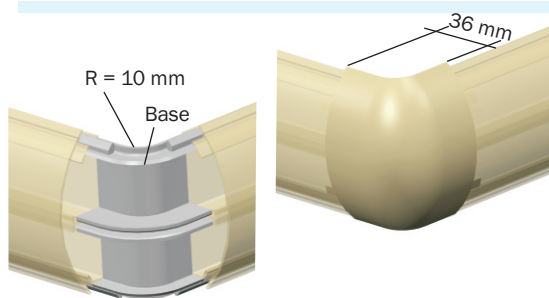

21.2 Fijador de Porta Equipamientos

Dispositivo fabricado en ABS-V0 que se fija en la base del Ducto Slim por encaje y bajo presión permitiendo la fijación de los porta equipamientos Estándar y Slim. Las esperas son cerradas con sellos de encaje, removibles.

Terminación	Ducto Slim
Crema	DS 19120
Castaño	DS 19127
Caramelo	DS 19129
Gris	DS 19130
Blanco	DS 19140

21.3 Curva Horizontal 90

Fabricadas en aluminio inyectado bajo presión. Se fijan en la base del Ducto Slim por encaje y bajo presión. Puede ser removida cuando se haga necesario. Base en ABS para facilitar el montaje.

Terminación	Ducto Slim
Natural	DS 19200
Crema	DS 19220
Castaño	DS 19227
Caramelo	DS 19229
Gris Tex.	DS 19230
Blanco	DS 19240
Aluminio	DS 19280
Otros Colores	DS 19290

21.4 Curva Vertical Externa 90

Fabricadas en aluminio inyectado bajo presión. Se fijan en la base del Ducto Slim por encaje y bajo presión. Puede ser removida cuando se haga necesario. Base en ABS para facilitar el montaje.

Terminación	Ducto Slim
Natural	DS 19300
Crema	DS 19320
Castaño	DS 19327
Caramelo	DS 19329
Gris Tex.	DS 19330
Blanco	DS 19340
Aluminio	DS 19380
Otros Colores	DS 19390

21.5 Curva Vertical Interna 90

Fabricadas en aluminio inyectado bajo presión. Se fijan en la base del Ducto Slim por encaje y bajo presión. Puede ser removida cuando se haga necesario. Base en ABS para facilitar la montaje.