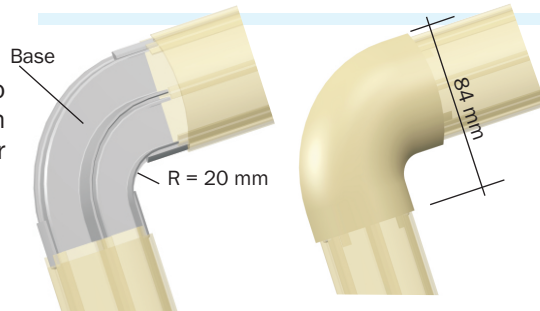

21.1 Ducto Slim

Ducto en aluminio extrudido con encaje rápido. La tapa es pintada con tinta polvo en los colores especificados.

Terminación	Ducto Slim
Natural	DS 19000
Crema	DS 19020
Gris Tex.	DS 19030
Blanco	DS 19040
Aluminio	DS 19080
Otros Colores	DS 19090

21.2 Fijador de Porta Equipamientos

Dispositivo fabricado en ABS-V0 que se fija en la base del Ducto Slim por encaje y bajo presión permitiendo la fijación de los porta equipamientos Estándar y Slim. Las esperas son cerradas con sellos de encaje, removibles.

Terminación	Ducto Slim
Crema	DS 19120
Castaño	DS 19127
Caramelo	DS 19129
Gris	DS 19130
Blanco	DS 19140

21.3 Curva Horizontal 90

Fabricadas en aluminio inyectado bajo presión. Se fijan en la base del Ducto Slim por encaje y bajo presión. Puede ser removida cuando se haga necesario. Base en ABS para facilitar el montaje.

Terminación	Ducto Slim
Natural	DS 19200
Crema	DS 19220
Castaño	DS 19227
Caramelo	DS 19229
Gris Tex.	DS 19230
Blanco	DS 19240
Aluminio	DS 19280
Otros Colores	DS 19290

21.4 Curva Vertical Externa 90

Fabricadas en aluminio inyectado bajo presión. Se fijan en la base del Ducto Slim por encaje y bajo presión. Puede ser removida cuando se haga necesario. Base en ABS para facilitar el montaje.