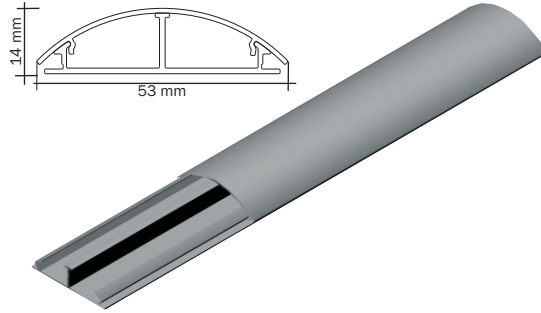

21.1 Ducto Slim

Ducto en aluminio extrudido con encaje rápido. La tapa es pintada con tinta polvo en los colores especificados.

Terminación	Ducto Slim
Natural	DS 19000
Crema	DS 19020
Gris Tex.	DS 19030
Blanco	DS 19040
Aluminio	DS 19080
Otros Colores	DS 19090

21.2 Fijador de Porta Equipamientos

Dispositivo fabricado en ABS-V0 que se fija en la base del Ducto Slim por encaje y bajo presión permitiendo la fijación de los porta equipamientos Estándar y Slim. Las esperas son cerradas con sellos de encaje, removibles.

Terminación	Ducto Slim
Crema	DS 19120
Castaño	DS 19127
Caramelo	DS 19129
Gris	DS 19130
Blanco	DS 19140

21.3 Curva Horizontal 90

Fabricadas en aluminio inyectado bajo presión. Se fijan en la base del Ducto Slim por encaje y bajo presión. Puede ser removida cuando se haga necesario. Base en ABS para facilitar el montaje.

Terminación	Ducto Slim
Natural	DS 19200
Crema	DS 19220
Castaño	DS 19227
Caramelo	DS 19229
Gris Tex.	DS 19230
Blanco	DS 19240
Aluminio	DS 19280
Otros Colores	DS 19290

21.4 Curva Vertical Externa 90

Fabricadas en aluminio inyectado bajo presión. Se fijan en la base del Ducto Slim por encaje y bajo presión. Puede ser removida cuando se haga necesario. Base en ABS para facilitar el montaje.