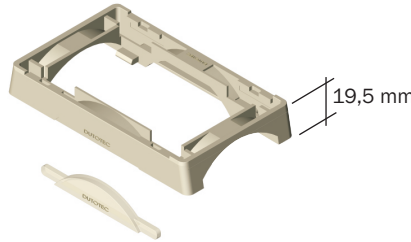

21.1 Ducto Slim

Ducto en aluminio extrudido con encaje rápido. La tapa es pintada con tinta polvo en los colores especificados.

Terminación	Ducto Slim
Natural	DS 19000
Crema	DS 19020
Gris Tex.	DS 19030
Blanco	DS 19040
Aluminio	DS 19080
Otros Colores	DS 19090

21.2 Fijador de Porta Equipamientos

Dispositivo fabricado en ABS-V0 que se fija en la base del Ducto Slim por encaje y bajo presión permitiendo la fijación de los porta equipamientos Estándar y Slim. Las esperas son cerradas con sellos de encaje, removibles.

Terminación	Ducto Slim
Crema	DS 19120
Castaño	DS 19127
Caramelo	DS 19129
Gris	DS 19130
Blanco	DS 19140

21.3 Curva Horizontal 90

Fabricadas en aluminio inyectado bajo presión. Se fijan en la base del Ducto Slim por encaje y bajo presión. Puede ser removida cuando se haga necesario. Base en ABS para facilitar el montaje.

Terminación	Ducto Slim
Natural	DS 19200
Crema	DS 19220
Castaño	DS 19227
Caramelo	DS 19229
Gris Tex.	DS 19230
Blanco	DS 19240
Aluminio	DS 19280
Otros Colores	DS 19290

21.4 Curva Vertical Externa 90

Fabricadas en aluminio inyectado bajo presión. Se fijan en la base del Ducto Slim por encaje y bajo presión. Puede ser removida cuando se haga necesario. Base en ABS para facilitar el montaje.