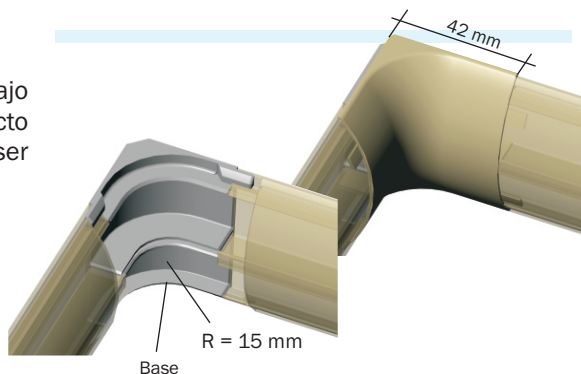

21.2 Fijador de Porta Equipamientos

Dispositivo fabricado en ABS-V0 que se fija en la base del Ducto Slim por encaje y bajo presión permitiendo la fijación de los porta equipamientos Estándar y Slim. Las esperas son cerradas con sellos de encaje, removibles.

Terminación	Ducto Slim
Crema	DS 19120
Castaño	DS 19127
Caramelo	DS 19129
Gris	DS 19130
Blanco	DS 19140

21.3 Curva Horizontal 90

Fabricadas en aluminio inyectado bajo presión. Se fijan en la base del Ducto Slim por encaje y bajo presión. Puede ser removida cuando se haga necesario. Base en ABS para facilitar el montaje.

Terminación	Ducto Slim
Natural	DS 19200
Crema	DS 19220
Castaño	DS 19227
Caramelo	DS 19229
Gris Tex.	DS 19230
Blanco	DS 19240
Aluminio	DS 19280
Otros Colores	DS 19290

21.4 Curva Vertical Externa 90

Fabricadas en aluminio inyectado bajo presión. Se fijan en la base del Ducto Slim por encaje y bajo presión. Puede ser removida cuando se haga necesario. Base en ABS para facilitar el montaje.

Terminación	Ducto Slim
Natural	DS 19300
Crema	DS 19320
Castaño	DS 19327
Caramelo	DS 19329
Gris Tex.	DS 19330
Blanco	DS 19340
Aluminio	DS 19380
Otros Colores	DS 19390

21.5 Curva Vertical Interna 90

Fabricadas en aluminio inyectado bajo presión. Se fijan en la base del Ducto Slim por encaje y bajo presión. Puede ser removida cuando se haga necesario. Base en ABS para facilitar la montaje.