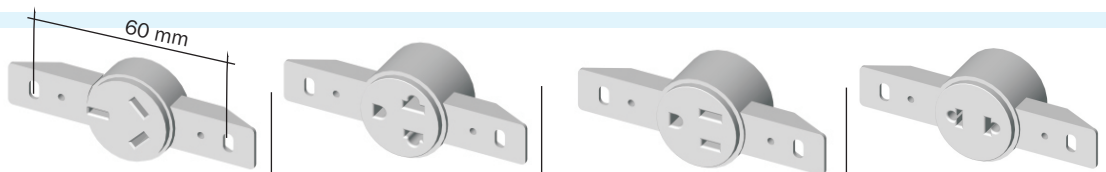

22.1 Enchufes

Los enchufes son, específicamente, aplicados en la caja de equipamiento de piso y en los porta equipamientos.

Terminación	Color	Enchufe universal 10/15A /250V	Enchufe dos pines llanos + T		Enchufe tripolar 20A / 250V
Baquelita o Termoplástico	Negro	DT 99100.00	DT 99101.00	25A/250V	DT 99103.00
	Crema	DT 99110.00	DT 99111.00	10/15A/250V	DT 99113.00
	Rojo	DT 99120.00	DT 99121.00	15A/250V	DT 99123.00

Material	Enchufe universal + T 10/15A / 220V	Enchufe dos pines llanos + T 15A / 250 V
Asta metálica y cuerpo de baquelita	DT 99200.00	DT 99201.00

Material	Color	Enchufe tripolar + T 20A / 250V	Enchufe universal + T 10/15A / 250V	Enchufe dos pines llanos + T 10/15A / 250 V	Enchufe universal 10/15A / 250V
Termoplástico	Negro	DT 92202.00	DT 99300.00	DT 99301.00	N/D
	Crema	DT 92212.00	DT 99310.00	DT 99311.00	N/D
	Rojo	DT 99222.00	DT 99320.00	DT 99321.00	DT 99323.00

Enchufe universal + T 10/15A/250V			
Material	Color	Con terminal	Com rabicho de 15 cm
Cuerpo en Termoplástico	Negro	DT 99401.00	DT 99402.00
	Rojo	DT 99411.00	DT 99412.00
	Azul	DT 99421.00	DT 99422.00

Enchufe dos pines llanos + T 15A/250V			
Material	Color	Con terminales	Com rabicho de 15 cm
Cuerpo en Termoplástico	Negro	DT 99501.00	DT 99502.00
	Rojo	DT 99511.00	DT 99512.00

Aplicación: En toda la línea.

22.2 Tapa espera de enchufes

Aplicación: Para cerrar las esperas no utilizadas, de enchufes de energía y enchufes de datos.

Aplicación: Em toda la línea.

Embalaje: 20 piezas.