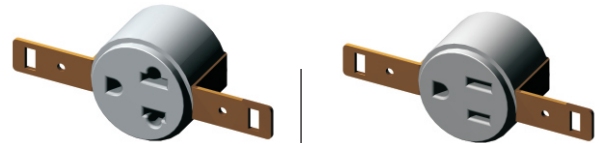

22.1 Enchufes

Los enchufes son, específicamente, aplicados en la caja de equipamiento de piso y en los porta equipamientos.

Terminación	Color	Enchufe universal 10/15A /250V	Enchufe dos pines llanos + T		Enchufe tripolar 20A / 250V
Baquelita o Termoplástico	Negro	DT 99100.00	DT 99101.00	25A/250V	DT 99103.00
	Crema	DT 99110.00	DT 99111.00	10/15A/250V	DT 99113.00
	Rojo	DT 99120.00	DT 99121.00	15A/250V	DT 99123.00

Material	Enchufe universal + T 10/15A / 220V	Enchufe dos pines llanos + T 15A / 250 V
Asta metálica y cuerpo de baquelita	DT 99200.00	DT 99201.00

Material	Color	Enchufe tripolar + T 20A / 250V	Enchufe universal + T 10/15A / 250V	Enchufe dos pines llanos + T 10/15A / 250 V	Enchufe universal 10/15A / 250V
Termoplástico	Negro	DT 92202.00	DT 99300.00	DT 99301.00	N/D
	Crema	DT 92212.00	DT 99310.00	DT 99311.00	N/D
	Rojo	DT 99222.00	DT 99320.00	DT 99321.00	DT 99323.00

Enchufe universal + T 10/15A/250V			
Material	Color	Con terminal	Com rabicho de 15 cm
Cuerpo en Termoplástico	Negro	DT 99401.00	DT 99402.00
	Rojo	DT 99411.00	DT 99412.00
	Azul	DT 99421.00	DT 99422.00

Enchufe dos pines llanos + T 15A/250V			
Material	Color	Con terminales	Com rabicho de 15 cm
Cuerpo en Termoplástico	Negro	DT 99501.00	DT 99502.00
	Rojo	DT 99511.00	DT 99512.00

Aplicación: En toda la línea.

22.2 Tapa espera de enchufes

Aplicación: Para cerrar las esperas no utilizadas, de enchufes de energía y enchufes de datos.

Aplicación: Em toda la línea.

Embalaje: 20 piezas.