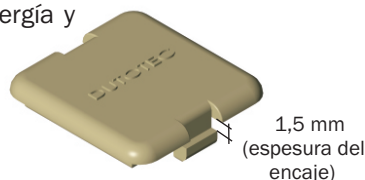

Material	Enchufe universal + T 10/15A / 220V	Enchufe dos pines llanos + T 15A / 250 V
Asta metálica y cuerpo de baquelita	DT 99200.00	DT 99201.00

Material	Color	Enchufe tripolar + T 20A / 250V	Enchufe universal + T 10/15A / 250V	Enchufe dos pines llanos + T 10/15A / 250 V	Enchufe universal 10/15A / 250V
Termoplástico	Negro	DT 92202.00	DT 99300.00	DT 99301.00	N/D
	Crema	DT 92212.00	DT 99310.00	DT 99311.00	N/D
	Rojo	DT 99222.00	DT 99320.00	DT 99321.00	DT 99323.00

Enchufe universal + T 10/15A/250V			
Material	Color	Con terminal	Com rabicho de 15 cm
Cuerpo en Termoplástico	Negro	DT 99401.00	DT 99402.00
	Rojo	DT 99411.00	DT 99412.00
	Azul	DT 99421.00	DT 99422.00

Enchufe dos pines llanos + T 15A/250V			
Material	Color	Con terminales	Com rabicho de 15 cm
Cuerpo en Termoplástico	Negro	DT 99501.00	DT 99502.00
	Rojo	DT 99511.00	DT 99512.00

Aplicación: En toda la línea.

22.2 Tapa espera de enchufes

Aplicación: Para cerrar las esperas no utilizadas, de enchufes de energía y enchufes de datos.

Aplicación: Em toda la línea.

Embalaje: 20 piezas.

Terminación	Para Enchufe cuadrado (27x24 mm)	Para RJ45 Keystone (24,2x16,8mm)	Para RJ45 Systemax (20,8x19,6 mm)
Crema	DT 99720.00	DT 99721.00	DT 99720.00
Castaño	DT 99720.61	DT 99721.61	DT 99722.61
Caramelo	DT 99720.62	DT 99721.62	DT 99722.62
Gris	DT 99730.00	DT 99731.00	DT 99732.00
Blanco	DT 99740.00	DT 99741.00	DT 99742.00
Negro	DT 99750.00	DT 99751.00	DT 99752.00