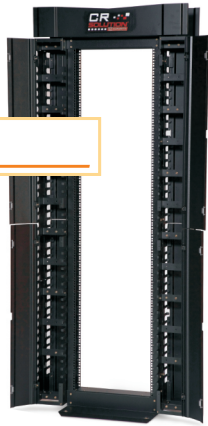

STEELrack

LINEA MINI RACK

CAJAS CM

Proyectada para presentar a los usuarios las más variadas soluciones en el acondicionamiento de equipamientos utilizados en redes de datos, telefonía cableado estructurado, electrónico y eléctrica. Atiende las necesidades de proyectistas e integradores en sistemas de conectividad, transferencia de datos, CFTV, audio, video, estructuración lógica de cableado entre otros. Los productos de la línea Steel Rack son:

LINEA AS

GABINETES MODULARES

Mini Rack 19"
Columna Rack 19"
Gabinetes Rack 19"
Video Rack 19"
Cajas de Montaje
Accesorios
Productos especiales.

GP/GS/GT/GU

LINEA MM

COLUMNAS RACK

LINEA SERVCAB

LINEA CCM

CUBICULOS DE MEDIA TENSION

METAL CLAD / METAL ENCLOSED

LINEA PC RACK

RACK EM KITS